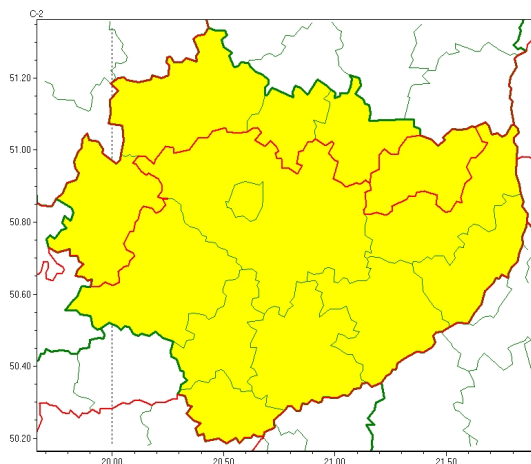

Zasięg ostrzeżeń w województwie

Burze
2024-06-19 05:20

Upał
2024-06-19 05:20

WOJEWÓDZTWO WI TOKRZYSKIE
OSTRZEŻENIA METEOROLOGICZNE ZBIORCZO NR 110
WYKAZ OBSZARÓW ZUSYTYCH OSTRZEŻENIAMI
o godz. 05:20 dnia 19.06.2024

Zjawisko/Stopień zagrożenia	Burze/2
Obszar (w nawiasie numer ostrzeżenia dla powiatu)	powiaty: buski(68), jędrzejowski(69), kazimierski(71), Kielce(72), kielecki(72), opatowski(69), ostrowiecki(69), pińczowski(71), sandomierski(68), staszowski(68)
Ważność	od godz. 18:00 dnia 19.06.2024 do godz. 02:00 dnia 20.06.2024
Prawdopodobieństwo	85%
Przebieg	Prognozowane są burze, którym miejscami będą towarzyszyć silne opady deszczu od 30 mm do 40 mm, oraz porywy wiatru do 90 km/h, lokalnie do 110 km/h. Możliwy grad.
SMS	IMGW-PIB OSTRZEŻENIA: BURZE/2 w województwie świętokrzyskim (10 powiatów) od 18:00/19.06 do 02:00/20.06.2024 deszcz 40 mm, porywy 110 km/h, grad. Dotyczy powiatów: buski, jędrzejowski, kazimierski, Kielce, kielecki, opatowski, ostrowiecki, pińczowski, sandomierski i staszowski.
RSO	Woj. świętokrzyskie (10 powiatów), IMGW-PIB wydał ostrzeżenie drugiego stopnia o burzach
Uwagi	Brak.
Zjawisko/Stopień zagrożenia	Burze/2
Obszar (w nawiasie numer ostrzeżenia dla powiatu)	powiaty: konecki(67), skarżyski(68), starachowicki(68), włoszczowski(67)
Ważność	od godz. 14:00 dnia 19.06.2024 do godz. 24:00 dnia 19.06.2024
Prawdopodobieństwo	85%