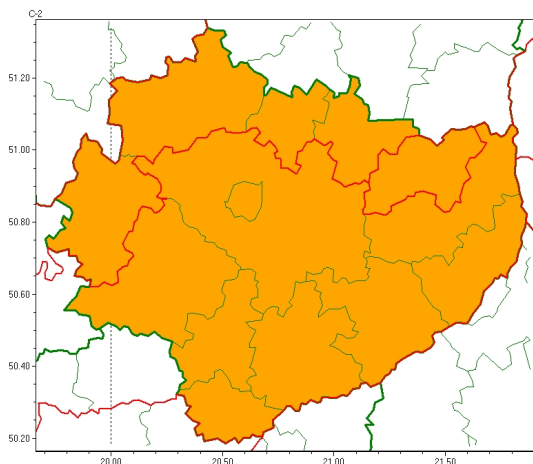

Zasięg ostrzeżeń w województwie

Burze
2024-06-19 05:20

Upał
2024-06-19 05:20

WOJEWÓDZTWO WI TOKRZYSKIE
OSTRZEŻENIA METEOROLOGICZNE ZBIORCZO NR 110
WYKAZ OBSZARÓW ZUSYTYCH OSTRZEŻENIAMI
o godz. 05:20 dnia 19.06.2024

Zjawisko/Stopień zagrożenia	Burze/2
Obszar (w nawiasie numer ostrzeżenia dla powiatu)	powiaty: buski(68), jędrzejowski(69), kazimierski(71), Kielce(72), kielecki(72), opatowski(69), ostrowiecki(69), pińczowski(71), sandomierski(68), staszowski(68)
Ważność	od godz. 18:00 dnia 19.06.2024 do godz. 02:00 dnia 20.06.2024
Prawdopodobieństwo	85%
Przebieg	Prognozowane są burze, którym miejscami będą towarzyszyć silne opady deszczu od 30 mm do 40 mm, oraz porywy wiatru do 90 km/h, lokalnie do 110 km/h. Możliwy grad.
SMS	IMGW-PIB OSTRZEŻENIA: BURZE/2 w województwie świętokrzyskim (10 powiatów) od 18:00/19.06 do 02:00/20.06.2024 deszcz 40 mm, porywy 110 km/h, grad. Dotyczy powiatów: buski, jędrzejowski, kazimierski, Kielce, kielecki, opatowski, ostrowiecki, pińczowski, sandomierski i staszowski.
RSO	Woj. świętokrzyskie (10 powiatów), IMGW-PIB wydał ostrzeżenie drugiego stopnia o burzach
Uwagi	Brak.
Zjawisko/Stopień zagrożenia	Burze/2
Obszar (w nawiasie numer ostrzeżenia dla powiatu)	powiaty: konecki(67), skarżyski(68), starachowicki(68), włoszczowski(67)
Ważność	od godz. 14:00 dnia 19.06.2024 do godz. 24:00 dnia 19.06.2024
Prawdopodobieństwo	85%