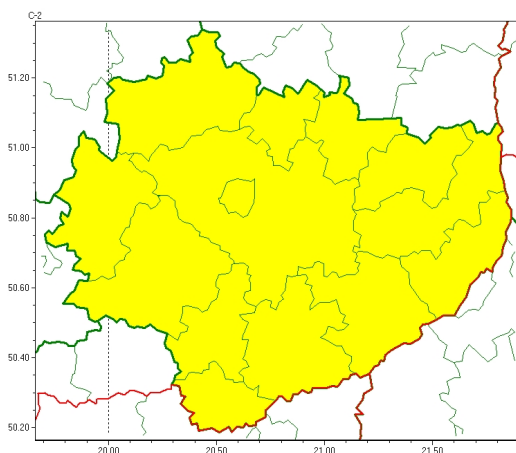

Zasięg ostrzeżeń w województwie

Burze
2024-06-18 05:57

WOJEWÓDZTWO WI TOKRZYSKIE
OSTRZEŻENIA METEOROLOGICZNE ZBIORCZO NR 108
WYKAZ OBYWATELI ZUJACYCH OSTRZEŻENIE
o godz. 05:57 dnia 18.06.2024

Zjawisko/Stopień zagrożenia	Burze/1
Obszar (w nawiasie numer ostrzeżenia dla powiatu)	powiaty: buski(66), jdrzejowski(67), kazimierski(69), Kielce(70), kielecki(70), konecki(65), opatowski(67), ostrowiecki(67), pińczowski(69), sandomierski(66), skarżyski(66), starachowicki(66), staszowski(66), włoszczowski(65)
Ważność	od godz. 14:00 dnia 18.06.2024 do godz. 20:00 dnia 18.06.2024
Prawdopodobieństwo	70%
Przebieg	Prognozowane są lokalne burze, którym miejscami będą towarzyszyć silne opady deszczu od 20 mm do 25 mm oraz porywy wiatru do 85 km/h. Lokalnie grad.
SMS	IMGW-PIB OSTRZEŻENIA: BURZE/1 w województwie świętokrzyskim (wszystkie powiaty) od 14:00/18.06 do 20:00/18.06.2024 deszcz 25 mm, porywy 85 km/h, grad. Dotyczy powiatów: wszystkie powiaty.
RSO	Woj. w województwie świętokrzyskim (wszystkie powiaty), IMGW-PIB wydał ostrzeżenie pierwszego stopnia o burzach
Uwagi	Zjawiska burzowe będą bardzo lokalne.