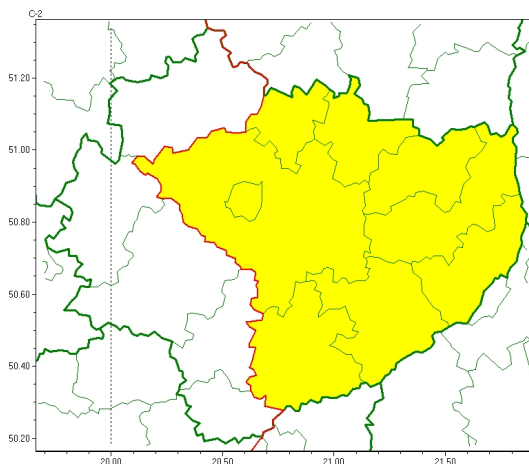

Zasięg ostrzeżeń w województwie

Burze
2024-06-16 05:22

WOJEWÓDZTWO WI TOKRZYSKIE
OSTRZEŻENIA METEOROLOGICZNE ZBIORCZO NR 107
WYKAZ OBOWIĄZUJĄCYCH OSTRZEŻEŃ
o godz. 05:22 dnia 16.06.2024

| Zjawisko/Stopień zagrożenia | Burze/1 |
|---|--|
| Obszar (w nawiasie numer ostrzeżenia dla powiatu) | powiaty: buski(65), Kielce(69), kielecki(69), opatowski(66), ostrowiecki(66), sandomierski(65), skarżyski(65), starachowicki(65), staszowski(65) |
| Ważność | od godz. 13:00 dnia 16.06.2024 do godz. 21:00 dnia 16.06.2024 |
| Prawdopodobieństwo | 85% |
| Przebieg | Miejscami prognozowane są burze, którym będzie towarzyszyć silne opady deszczu od 15 mm do 30 mm oraz porywy wiatru do około 70 km/h. Lokalnie mały grad. |
| SMS | IMGW-PIB OSTRZEŻENIA: BURZE/1 w województwie świętokrzyskim (9 powiatów) od 13:00/16.06 do 21:00/16.06.2024 deszcz do 30 mm, porywy 70 km/h, grad. Dotyczy powiatów: buski, Kielce, kielecki, opatowski, ostrowiecki, sandomierski, skarżyski, starachowicki i staszowski. |
| RSO | Woj. w województwie świętokrzyskim (9 powiatów), IMGW-PIB wydał ostrzeżenie pierwszego stopnia o burzach |
| Uwagi | Brak. |