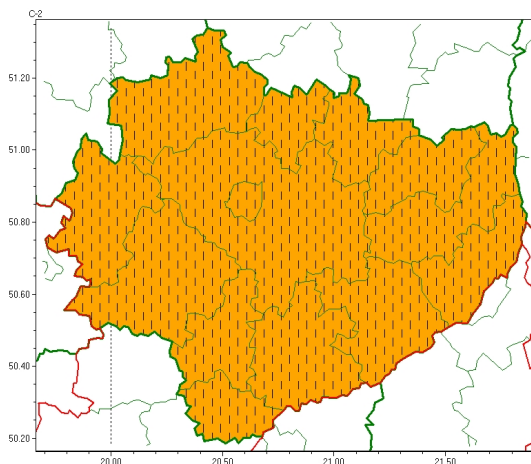

Zasięg ostrzeżeń w województwie

Burze
2024-06-08 19:50

WOJEWÓDZTWO WI TOKRZYSKIE
OSTRZEŻENIA METEOROLOGICZNE ZBIORCZO NR 102
WYKAZ OBLICZONYCH OSTRZEŻEŃ
o godz. 19:50 dnia 08.06.2024

| Zjawisko/Stopień zagrożenia | Burze/2 ZMIANA |
|---|--|
| Obszar (w nawiasie numer ostrzeżenia dla powiatu) | powiaty: buski(63), jędrzejowski(64), kazimierski(66), Kielce(66), kielecki(66), konecki(62), opatowski(64), ostrowiecki(64), pińczowski(66), sandomierski(63), skarżyski(63), starachowicki(63), staszowski(63), włoszczowski(62) |
| Ważność | od godz. 23:00 dnia 08.06.2024 do godz. 08:00 dnia 09.06.2024 |
| Prawdopodobieństwo | 80% |
| Przebieg | Prognozowane są burze, którym miejscami będą towarzyszyć bardzo silne opady deszczu od 35 mm do 50 mm, oraz porywy wiatru do 95 km/h. Lokalnie grad. |
| SMS | IMGW-PIB OSTRZEŻENIA: BURZE/2 w województwie świętokrzyskim (wszystkie powiaty) od 23:00/08.06 do 08:00/09.06.2024 deszcz 50 mm, porywy 95 km/h, grad. Dotyczy powiatów: wszystkie powiaty. |
| RSO | Woj. w województwie świętokrzyskim (wszystkie powiaty), IMGW-PIB wydał ostrzeżenie drugiego stopnia o burzach |
| Uwagi | Zmiana stopnia ostrzeżenia. |