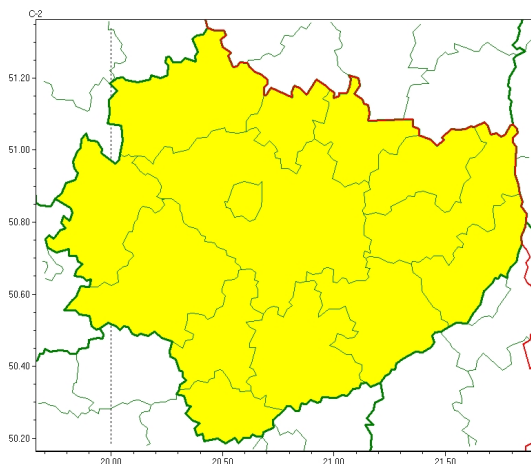

Zasięg ostrzeżeń w województwie

Burze
2024-06-08 11:59

WOJEWÓDZTWO WI TOKRZYSKIE
OSTRZEŻENIA METEOROLOGICZNE ZBIORCZO NR 101
WYKAZ OBOWIAZUJĄCYCH OSTRZEŻEŃ
o godz. 11:59 dnia 08.06.2024

Zjawisko/Stopień zagrożenia	Burze/1
Obszar (w nawiasie numer ostrzeżenia dla powiatu)	powiaty: buski(63), jędrzejowski(64), kazimierski(66), Kielce(66), kielecki(66), konecki(62), opatowski(64), ostrowiecki(64), pińczowski(66), sandomierski(63), skarżyski(63), starachowicki(63), staszowski(63), włoszczowski(62)
Ważność	od godz. 22:00 dnia 08.06.2024 do godz. 08:00 dnia 09.06.2024
Prawdopodobieństwo	80%
Przebieg	Prognozowane są burze, którym miejscami będą towarzyszyć silne opady deszczu od 20 mm do 30 mm oraz porywy wiatru do 85 km/h. Lokalnie grad.
SMS	IMGW-PIB OSTRZEŻENIA: BURZE/1 w województwie świętokrzyskim (wszystkie powiaty) od 22:00/08.06 do 08:00/09.06.2024 deszcz 30 mm, porywy 85 km/h, grad. Dotyczy powiatów: wszystkie powiaty.
RSO	Woj. w województwie świętokrzyskim (wszystkie powiaty), IMGW-PIB wydał ostrzeżenie pierwszego stopnia o burzach
Uwagi	Możliwość podniesienia stopnia ostrzeżenia.