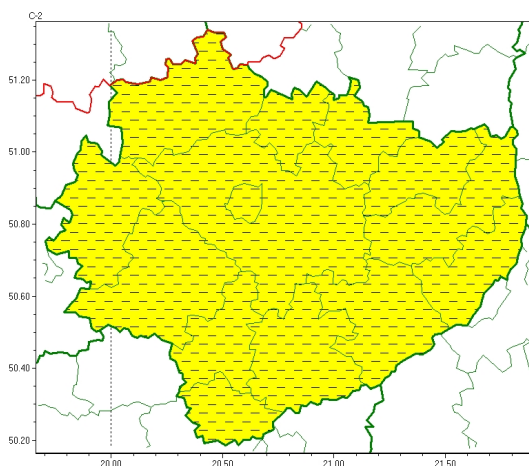

Zasięg ostrzeżeń w województwie

Burze
2024-06-07 06:06

WOJEWÓDZTWO WI TOKRZYSKIE
OSTRZEŻENIA METEOROLOGICZNE ZBIORCZO NR 100
WYKAZ OBYWATELI ZASZCZEGÓLNIENIA
o godz. 06:06 dnia 07.06.2024

Zjawisko/Stopień zagrożenia	Burze/1 ODWOŁANIE
Obszar (w nawiasie numer ostrzeżenia dla powiatu)	powiaty: konecki(60), opatowski(62), ostrowiecki(62), sandomierski(61), skarżyski(61), starachowicki(61), staszowski(61)
Czas odwołania	godz. 06:05 dnia 07.06.2024
Przyczyna	Zjawisko zakończyło się
SMS	IMGW-PIB INFORMUJE: BURZE/- w województwie świętokrzyskim (7 powiatów) 06:05/07.06.2024 ZJAWISKO ZAKOŃCZYŁO SIĘ. Dotyczy powiatów: konecki, opatowski, ostrowiecki, sandomierski, skarżyski, starachowicki i staszowski.
RSO	Woj. w świętokrzyskie (7 powiatów), IMGW-PIB odwołał ostrzeżenie pierwszego stopnia o burzach
Uwagi	Brak.
Zjawisko/Stopień zagrożenia	Burze/2 ODWOŁANIE
Obszar (w nawiasie numer ostrzeżenia dla powiatu)	powiaty: buski(61), jędrzejowski(62), kazimierski(64), Kielce(64), kielecki(64), pińczowski(64), włoszczowski(60)
Czas odwołania	godz. 06:05 dnia 07.06.2024
Przyczyna	Zjawisko zakończyło się
SMS	IMGW-PIB INFORMUJE: BURZE/- w województwie świętokrzyskim (7 powiatów) 06:05/07.06.2024 ZJAWISKO ZAKOŃCZYŁO SIĘ. Dotyczy powiatów: buski, jędrzejowski, kazimierski, Kielce, kielecki, pińczowski i włoszczowski.