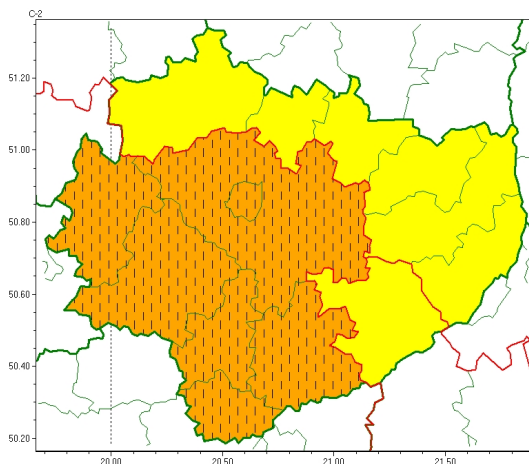

Zasięg ostrzeżeń w województwie

Burze
2024-06-06 14:40

WOJEWÓDZTWO WI TOKRZYSKIE
OSTRZEŃNIA METEOROLOGICZNE ZBIORCZO NR 99
WYKAZ OBOWIĄZUJĄCYCH OSTRZEŃNIEŃ
o godz. 14:40 dnia 06.06.2024

Zjawisko/Stopień zagrożenia	Burze/2 ZMIANA
Obszar (w nawiasie numer ostrzeżenia dla powiatu)	powiaty: buski(61), jędrzejowski(62), kazimierski(64), Kielce(64), kielecki(64), pińczowski(64), włoszczowski(60)
Ważność	od godz. 16:00 dnia 06.06.2024 do godz. 09:00 dnia 07.06.2024
Prawdopodobieństwo	70%
Przebieg	Prognozowane są burze, którym miejscami będą towarzyszyć bardzo silne opady deszczu od 20 mm do 35 mm, oraz porywy wiatru do 90 km/h, lokalnie do 100 km/h. Lokalnie grad. Największe natężenie zjawisk powinno wieczorem i w pierwszej połowie nocy.
SMS	IMGW-PIB OSTRZEŻEGA: BURZE/2 w województwie świętokrzyskim (7 powiatów) od 16:00/06.06 do 09:00/07.06.2024 deszcz 20-35 mm, porywy 90-100 km/h, grad. Dotyczy powiatów: buski, jędrzejowski, kazimierski, Kielce, kielecki, pińczowski i włoszczowski.
RSO	Woj. w świętokrzyskie (7 powiatów), IMGW-PIB wydał ostrzeżenie drugiego stopnia o burzach
Uwagi	Stopień ostrzeżenia został podniesiony ze względu na prawdopodobieństwo wystąpienia silniejszych porywów wiatru.
Zjawisko/Stopień zagrożenia	Burze/1
Obszar (w nawiasie numer ostrzeżenia dla powiatu)	powiaty: konecki(60), opatowski(62), ostrowiecki(62), sandomierski(61), skarżyski(61), starachowicki(61)
Ważność	od godz. 20:00 dnia 06.06.2024 do godz. 09:00 dnia 07.06.2024
Prawdopodobieństwo	70%