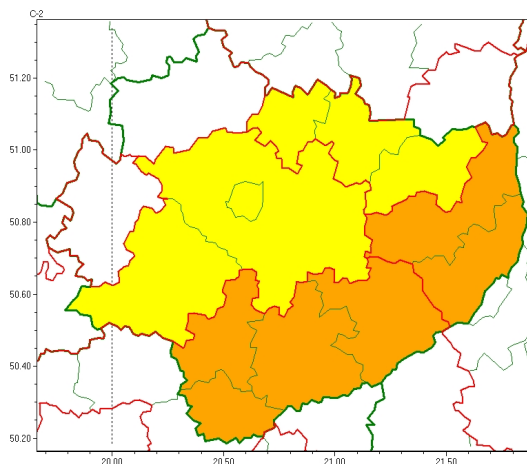

### Zasięg ostrzeżeń w województwie

Burze  
2024-06-03 22:34

Silny deszcz z burzami  
2024-06-03 22:34

## WOJEWÓDZTWO WI TOKRZYSKIE OSTRZEŻENIA METEOROLOGICZNE ZBIORCZO NR 95 WYKAZ OBOWIĄZUJĄCYCH OSTRZEŻEŃ o godz. 22:34 dnia 03.06.2024

Zjawisko/Stopień zagrożenia	Silny deszcz z burzami/1
Obszar (w nawiasie numer ostrzeżenia dla powiatu)	powiaty: j. drzejowski(61), Kielce(63), kielecki(63), ostrowiecki(61), skarżyski(60), starachowicki(60)
Ważność	od godz. 00:00 dnia 04.06.2024 do godz. 20:00 dnia 04.06.2024
Prawdopodobieństwo	80%
Przebieg	Prognozowane są opady deszczu o natężeniu umiarkowanym, okresami silnym. Wysoko opadu miejscami od 40 mm do 60 mm. Opadom towarzyszyć będą burze z porywami wiatru do 65 km/h. Możliwy grad.
SMS	IMGW-PIB OSTRZEŻA: DESZCZ i BURZE/1 w świętokrzyskie (6 powiatów) od 00:00/04.06 do 20:00/04.06.2024 60 mm; porywy 65 km/h. Dotyczy powiatów: j. drzejowski, Kielce, kielecki, ostrowiecki, skarżyski i starachowicki.
RSO	Woj. świętokrzyskie (6 powiatów), IMGW-PIB wydał ostrzeżenie pierwszego stopnia o intensywnych opadach deszczu z burzami
Uwagi	Brak.
Zjawisko/Stopień zagrożenia	Burze/2
Obszar (w nawiasie numer ostrzeżenia dla powiatu)	powiaty: buski(59), j. drzejowski(60), kazimierski(62), Kielce(62), kielecki(62), pińczowski(62), staszowski(59), włoszczowski(58)
Ważność	od godz. 11:00 dnia 03.06.2024 do godz. 24:00 dnia 03.06.2024
Prawdopodobieństwo	80%