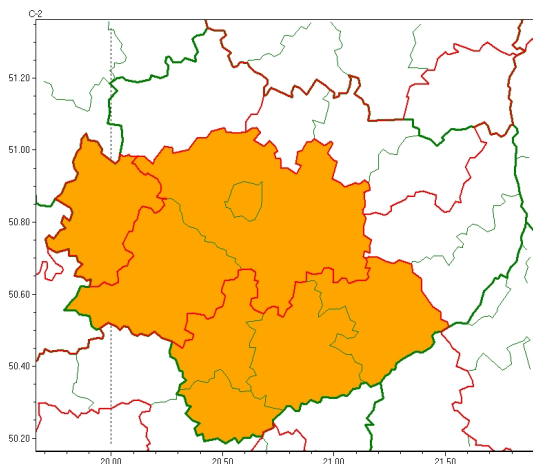

### Zasięg ostrzeżeń w województwie

Burze  
2024-06-03 22:34

Silny deszcz z burzami  
2024-06-03 22:34

## WOJEWÓDZTWO WI TOKRZYSKIE OSTRZEŻENIA METEOROLOGICZNE ZBIORCZO NR 95 WYKAZ OBOWIĄZUJĄCYCH OSTRZEŻEŃ o godz. 22:34 dnia 03.06.2024

Zjawisko/Stopień zagrożenia	Silny deszcz z burzami/1
Obszar (w nawiasie numer ostrzeżenia dla powiatu)	powiaty: j. drzejowski(61), Kielce(63), kielecki(63), ostrowiecki(61), skarżyski(60), starachowicki(60)
Ważność	od godz. 00:00 dnia 04.06.2024 do godz. 20:00 dnia 04.06.2024
Prawdopodobieństwo	80%
Przebieg	Prognozowane są opady deszczu o natężeniu umiarkowanym, okresami silnym. Wysoko opadu miejscami od 40 mm do 60 mm. Opadom towarzyszyć będą burze z porywami wiatru do 65 km/h. Możliwy grad.
SMS	IMGW-PIB OSTRZEŻA: DESZCZ i BURZE/1 w świętokrzyskie (6 powiatów) od 00:00/04.06 do 20:00/04.06.2024 60 mm; porywy 65 km/h. Dotyczy powiatów: j. drzejowski, Kielce, kielecki, ostrowiecki, skarżyski i starachowicki.
RSO	Woj. świętokrzyskie (6 powiatów), IMGW-PIB wydał ostrzeżenie pierwszego stopnia o intensywnych opadach deszczu z burzami
Uwagi	Brak.
Zjawisko/Stopień zagrożenia	Burze/2
Obszar (w nawiasie numer ostrzeżenia dla powiatu)	powiaty: buski(59), j. drzejowski(60), kazimierski(62), Kielce(62), kielecki(62), pińczowski(62), staszowski(59), włoszczowski(58)
Ważność	od godz. 11:00 dnia 03.06.2024 do godz. 24:00 dnia 03.06.2024
Prawdopodobieństwo	80%