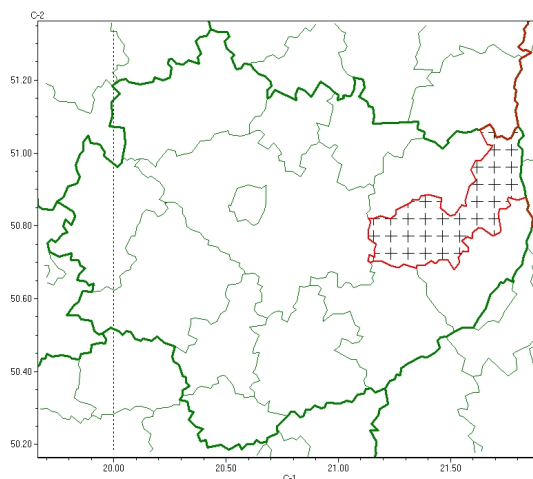

Zasięg komunikatu w województwie

Burze

Komunikat meteorologiczny z godz. 12:37 dnia 03.06.2024

Nazwa biura	IMGW-PIB Biuro Prognoz Meteorologicznych w Krakowie
Zjawiska	Burze
Obszar	województwo świętokrzyskie powiaty: opatowski
Sytuacja meteorologiczna	Obserwowane są pierwsze burze z opadami deszczu o natężeniu 2-7 mm w ciągu 10 min oraz z opadami drobnego gradu. W ciągu najbliższych godzin spodziewamy się rozwoju liczniejszej konwekcji.
Uwagi	Komunikat przygotowano na podstawie danych z systemów teledetekcji atmosfery oraz sieci pomiarowo-obszaryjnych IMGW-PIB. Lokalnie zjawiska mogą mieć inny przebieg niż opisany.
Godzina i data wydania	godz. 12:37 dnia 03.06.2024
<p>Opracowanie niniejsze i jego format, jako przedmiot prawa autorskiego podlega ochronie prawnej, zgodnie z przepisami ustawy z dnia 4 lutego 1994r o prawie autorskim i prawach pokrewnych (dz. U. z 2006 r. Nr 90, poz. 631 z późn. zm.). Wszelkie dalsze udostępnianie, rozpowszechnianie (przedruk, kopiowanie, wiadomości sms) jest dozwolone wyłącznie w formie dosłownej z bezwzględnym wskazaniem źródła informacji tj. IMGW-PIB.</p>	