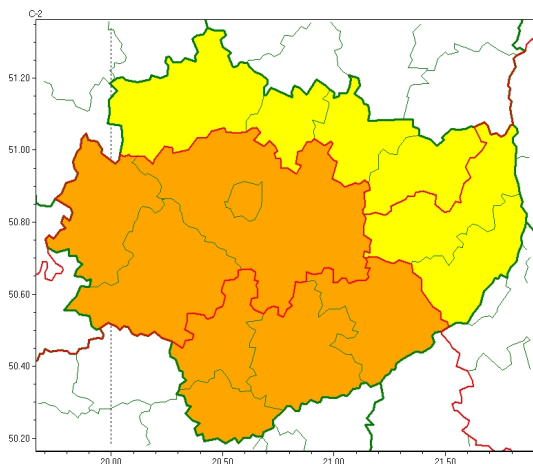

Zasięg ostrzeżeń w województwie

Burze
2024-06-03 12:19

Silny deszcz z burzami
2024-06-03 12:19

WOJEWÓDZTWO WI TOKRZYSKIE OSTRZEŃENIA METEOROLOGICZNE ZBIORCZO NR 93 WYKAZ OBOWIĄZUJĄCYCH OSTRZEŃENI o godz. 12:19 dnia 03.06.2024

Zjawisko/Stopień zagrożenia	Silny deszcz z burzami/2
Obszar (w nawiasie numer ostrzeżenia dla powiatu)	powiaty: buski(60), kazimierski(63), opatowski(61), pińczowski(63), sandomierski(60), staszowski(60)
Ważność	od godz. 00:00 dnia 04.06.2024 do godz. 22:00 dnia 04.06.2024
Prawdopodobieństwo	80%
Przebieg	Prognozowane są opady deszczu o natężeniu umiarkowanym, okresami silnym. Wysoko opadu miejscami od 60 mm do 80 mm, lokalnie skumulowane sumy opadów do 90 mm. Opadom towarzyszyć będą burze z porywami wiatru do 70 km/h, możliwy grad.
SMS	IMGW-PIB OSTRZEŻENIA: DESZCZ i BURZE/2 w świętokrzyskie (6 powiatów) od 00:00/04.06 do 22:00/04.06.2024 90 mm; porywy 70 km/h, grad. Dotyczy powiatów: buski, kazimierski, opatowski, pińczowski, sandomierski i staszowski.
RSO	Woj. świętokrzyskie (6 powiatów), IMGW-PIB wydał ostrzeżenie drugiego stopnia o intensywnych opadach deszczu z burzami
Uwagi	Ostrzeżenie może być kontynuowane z wyższym stopniem.
Zjawisko/Stopień zagrożenia	Burze/1
Obszar (w nawiasie numer ostrzeżenia dla powiatu)	powiaty: konecki(58), opatowski(60), ostrowiecki(60), sandomierski(59), skarżyski(59), starachowicki(59)
Ważność	od godz. 11:00 dnia 03.06.2024 do godz. 24:00 dnia 03.06.2024
Prawdopodobieństwo	80%