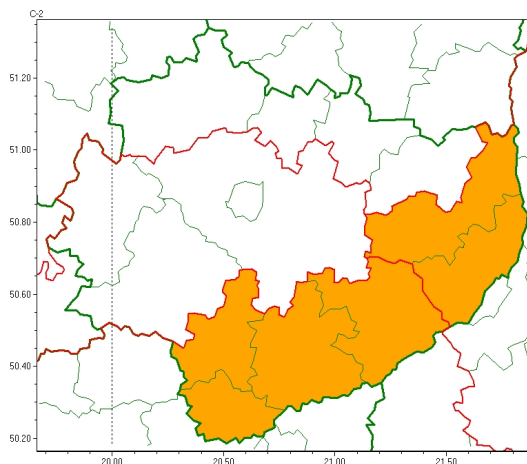

Zasięg ostrzeżeń w województwie

Burze
2024-06-03 12:19

Silny deszcz z burzami
2024-06-03 12:19

WOJEWÓDZTWO WI TOKRZYSKIE OSTRZEŃENIA METEOROLOGICZNE ZBIORCZO NR 93 WYKAZ OBOWIĄZUJĄCYCH OSTRZEŃENI o godz. 12:19 dnia 03.06.2024

Zjawisko/Stopień zagrożenia	Silny deszcz z burzami/2
Obszar (w nawiasie numer ostrzeżenia dla powiatu)	powiaty: buski(60), kazimierski(63), opatowski(61), pińczowski(63), sandomierski(60), staszowski(60)
Ważność	od godz. 00:00 dnia 04.06.2024 do godz. 22:00 dnia 04.06.2024
Prawdopodobieństwo	80%
Przebieg	Prognozowane są opady deszczu o natężeniu umiarkowanym, okresami silnym. Wysoko opadu miejscami od 60 mm do 80 mm, lokalnie skumulowane sumy opadów do 90 mm. Opadom towarzyszyć będą burze z porywami wiatru do 70 km/h, możliwy grad.
SMS	IMGW-PIB OSTRZEŻENIA: DESZCZ i BURZE/2 w świętokrzyskie (6 powiatów) od 00:00/04.06 do 22:00/04.06.2024 90 mm; porywy 70 km/h, grad. Dotyczy powiatów: buski, kazimierski, opatowski, pińczowski, sandomierski i staszowski.
RSO	Woj. świętokrzyskie (6 powiatów), IMGW-PIB wydał ostrzeżenie drugiego stopnia o intensywnych opadach deszczu z burzami
Uwagi	Ostrzeżenie może być kontynuowane z wyższym stopniem.
Zjawisko/Stopień zagrożenia	Burze/1
Obszar (w nawiasie numer ostrzeżenia dla powiatu)	powiaty: konecki(58), opatowski(60), ostrowiecki(60), sandomierski(59), skarżyski(59), starachowicki(59)
Ważność	od godz. 11:00 dnia 03.06.2024 do godz. 24:00 dnia 03.06.2024
Prawdopodobieństwo	80%