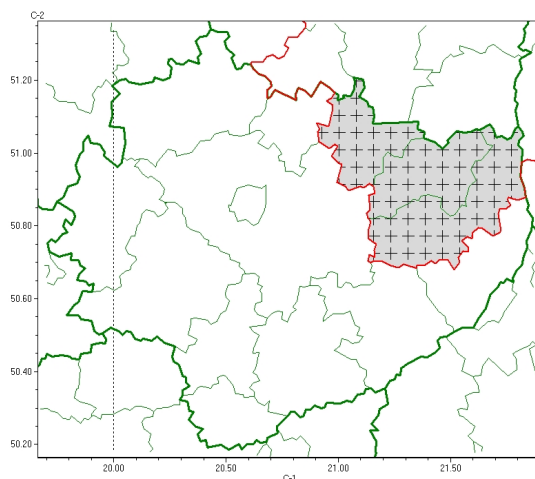

Zasięg komunikatu w województwie

Intensywne opady deszczu

Komunikat meteorologiczny z godz. 07:22 dnia 02.06.2024

Nazwa biura	IMGW-PIB Biuro Prognoz Meteorologicznych w Krakowie
Zjawiska	Intensywne opady deszczu
Obszar	województwo świętokrzyskie powiaty: opatowski, ostrowiecki, starachowicki
Sytuacja meteorologiczna	W regionie występują miejscami opady deszczu o natężeniu do 10mm/h. Obecnie strefa ta nieznacznie zmienia swoje położenie w kierunku północno-wschodnim co może skutkować kumulacją opadów do 20-25mm. Burze nie występują, ale są prognozowane w późniejszych godzinach.
Uwagi	Komunikat przygotowano na podstawie danych z systemów teledetekcji atmosfery oraz sieci pomiarowo-obszernych IMGW-PIB. Lokalnie zjawiska mogą mieć inny przebieg niż opisany.
Godzina i data wydania	godz. 07:22 dnia 02.06.2024