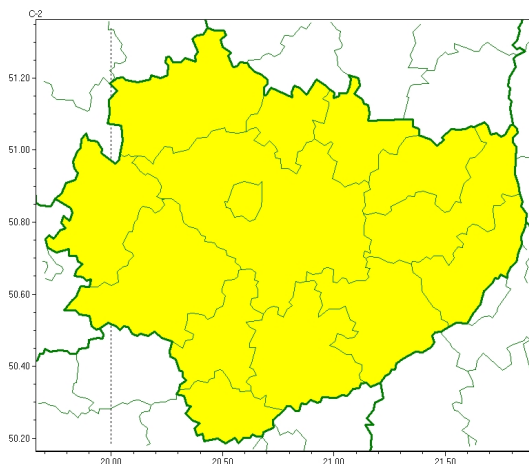

Zasięg ostrzeżeń w województwie

Burze
2024-06-02 05:27

WOJEWÓDZTWO WI TOKRZYSKIE
OSTRZEŻENIA METEOROLOGICZNE ZBIORCZO NR 89
WYKAZ OBOWIĄZUJĄCYCH OSTRZEŻEŃ
o godz. 05:27 dnia 02.06.2024

Zjawisko/Stopień zagrożenia	Burze/1
Obszar (w nawiasie numer ostrzeżenia dla powiatu)	powiaty: buski(58), jdrzejowski(59), kazimierski(61), Kielce(61), kielecki(61), konecki(57), opatowski(59), ostrowiecki(59), pińczowski(61), sandomierski(58), skarżyski(58), starachowicki(58), staszowski(58), włoszczowski(57)
Ważność	od godz. 10:00 dnia 02.06.2024 do godz. 24:00 dnia 02.06.2024
Prawdopodobieństwo	85%
Przebieg	Prognozowane są burze, którym miejscami będą towarzyszyć silne opady deszczu do 25 mm, punktowo do 35 mm oraz porywy wiatru do około 75 km/h. Lokalnie grad.
SMS	IMGW-PIB OSTRZEŻENIA: BURZE/1 w województwie świętokrzyskim (wszystkie powiaty) od 10:00/02.06 do 24:00/02.06.2024 deszcz 35 mm, porywy 75 km/h, grad. Dotyczy powiatów: wszystkie powiaty.
RSO	Woj. w świętokrzyskie (wszystkie powiaty), IMGW-PIB wydał ostrzeżenie pierwszego stopnia o burzach
Uwagi	W związku z dynamiczną sytuacją stopień ostrzeżenia może zostać podwyższony.