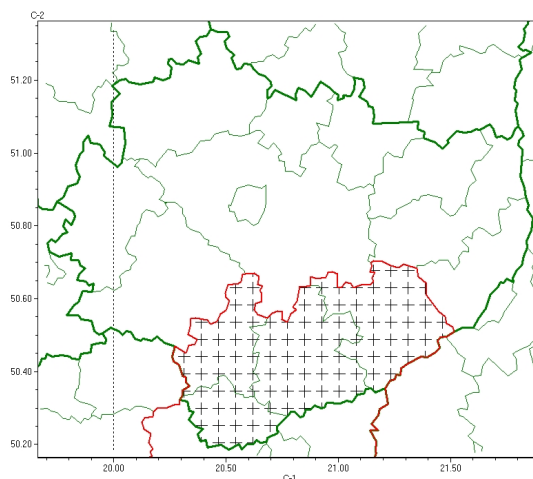

Zasięg komunikatu w województwie

Burze

Komunikat meteorologiczny z godz. 22:50 dnia 01.06.2024

Nazwa biura	IMGW-PIB Biuro Prognoz Meteorologicznych w Krakowie
Zjawiska	Burze
Obszar	województwo świętokrzyskie powiaty: buski, kazimierski, pińczowski, staszowski
Sytuacja meteorologiczna	Zjawiska burzowe zakończyły się. W kolejnych godzinach miejscami pojawiają się przelotne opady deszczu o natężeniu do 5 mm/10 min.
Uwagi	Komunikat przygotowany na podstawie danych z systemów teledetekcji atmosfery oraz sieci pomiarowo-obszernych IMGW-PIB. Lokalnie zjawiska mogą mieć inny przebieg niż opisany.
Godzina i data wydania	godz. 22:50 dnia 01.06.2024