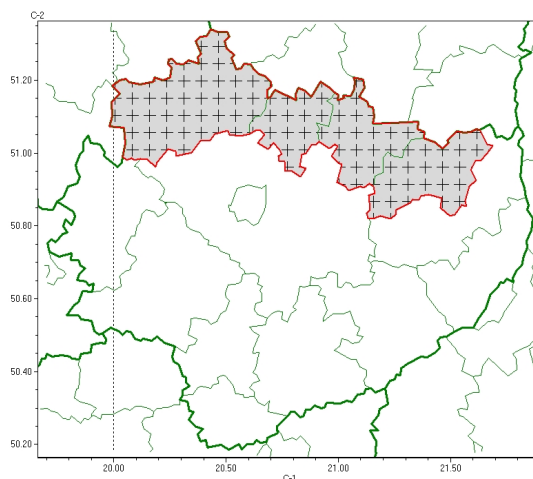

Zasięg komunikatu w województwie

Burze

Komunikat meteorologiczny z godz. 21:10 dnia 01.06.2024

Nazwa biura	IMGW-PIB Biuro Prognoz Meteorologicznych w Krakowie
Zjawiska	Burze
Obszar	województwo świętokrzyskie powiaty: konecki, ostrowiecki, skarżyski, starachowicki
Sytuacja meteorologiczna	Miejskami występowały burze. Towarzyszyły im opady deszczu o natężeniu 5-15 mm/10 min i porywy wiatru do 60 km/h. Możliwy mały grad. Nie są notowane silne porywy wiatru. Burze przemieszczają się na północny wschód.
Uwagi	Komunikat przygotowano na podstawie danych z systemów teledetekcji atmosfery oraz sieci pomiarowo-obszernych IMGW-PIB. Lokalnie zjawiska mogą mieć inny przebieg niż opisany.
Godzina i data wydania	godz. 21:10 dnia 01.06.2024
<p>Opracowanie niniejsze i jego format, jako przedmiot prawa autorskiego podlega ochronie prawnej, zgodnie z przepisami ustawy z dnia 4 lutego 1994r o prawie autorskim i prawach pokrewnych (dz. U. z 2006 r. Nr 90, poz. 631 z późn. zm.). Wszelkie dalsze udostępnianie, rozpowszechnianie (przedruk, kopiowanie, wiadomości sms) jest dozwolone wyłącznie w formie dosłownej z bezwzględnym wskazaniem źródła informacji tj. IMGW-PIB.</p>	