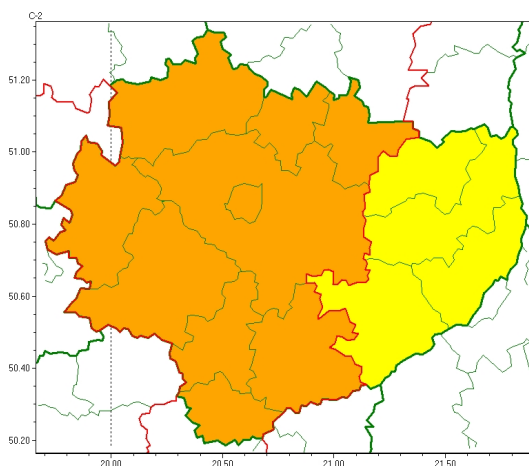

### Zasięg ostrzeżeń w województwie

Burze  
2024-06-01 05:35

**WOJEWÓDZTWO WI TOKRZYSKIE**  
**OSTRZEŻENIA METEOROLOGICZNE ZBIORCZO NR 88**  
**WYKAZ OBOWIĄZUJĄCYCH OSTRZEŻEŃ**  
**o godz. 05:35 dnia 01.06.2024**

Zjawisko/Stopień zagrożenia	Burze/2
Obszar (w nawiasie numer ostrzeżenia dla powiatu)	powiaty: buski(57), j. drzejowski(58), kazimierski(60), Kielce(60), kielecki(60), konecki(56), pi. czowski(60), skarżyski(57), starachowicki(57), włoszczowski(56)
Ważność	od godz. 12:00 dnia 01.06.2024 do godz. 23:00 dnia 01.06.2024
Prawdopodobieństwo	80%
Przebieg	Prognozowane są burze, którym miejscami będą towarzyszyć bardzo silne opady deszczu od 35 mm do 40 mm, lokalnie do 50 mm oraz porywy wiatru do 80 km/h. Lokalnie grad.
SMS	IMGW-PIB OSTRZEŻENIA: BURZE/2 w województwie świętokrzyskim (10 powiatów) od 12:00/01.06 do 23:00/01.06.2024 deszcz 50 mm, porywy 80 km/h, grad. Dotyczy powiatów: buski, j. drzejowski, kazimierski, Kielce, kielecki, konecki, pi. czowski, skarżyski, starachowicki i włoszczowski.
RSO	Woj. w świętokrzyskim (10 powiatów), IMGW-PIB wydał ostrzeżenie drugiego stopnia o burzach
Uwagi	Brak.
Zjawisko/Stopień zagrożenia	Burze/1
Obszar (w nawiasie numer ostrzeżenia dla powiatu)	powiaty: opatowski(58), ostrowiecki(58), sandomierski(57), staszowski(57)
Ważność	od godz. 12:00 dnia 01.06.2024 do godz. 23:00 dnia 01.06.2024
Prawdopodobieństwo	80%

<b>Przebieg</b>	Prognozowane s burze, którym miejscami b d towarzyszy silne opady deszczu od 20 mm do 35 mm oraz porywy wiatru do 85 km/h. Lokalnie grad.
<b>SMS</b>	IMGW-PIB OSTRZEGA: BURZE/1 wi tokrzyskie (4 powiaty) od 12:00/01.06 do 23:00/01.06.2024 deszcz 35 mm, porywy 85 km/h, grad. Dotyczy powiatów: opatowski, ostrowiecki, sandomierski i staszowski.
<b>RSO</b>	Woj. wi tokrzyskie (4 powiaty), IMGW-PIB wydał ostrze enie pierwszego stopnia o burzach
<b>Uwagi</b>	Brak.