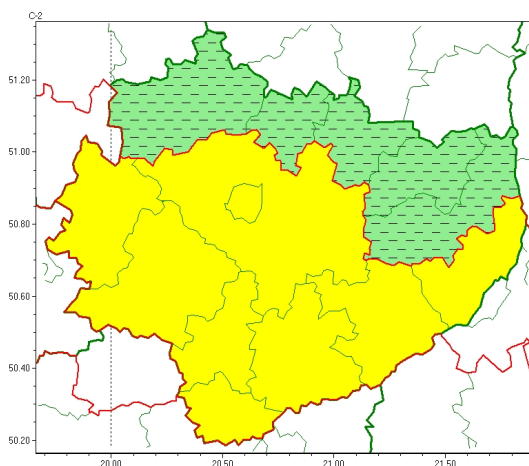

### Zasięg ostrzeżeń w województwie

Burze  
2024-05-31 17:23

**WOJEWÓDZTWO WI TOKRZYSKIE**  
**OSTRZEŻENIA METEOROLOGICZNE ZBIORCZO NR 86**  
**WYKAZ OBOWIĄZUJĄCYCH OSTRZEŻEŃ**  
**o godz. 17:23 dnia 31.05.2024**

Zjawisko/Stopień zagrożenia	Burze/1 ODWOŁANIE
Obszar (w nawiasie numer ostrzeżenia dla powiatu)	powiaty: konecki(55), opatowski(57), ostrowiecki(57), skarżyski(56), starachowicki(56)
Czas odwołania	godz. 17:23 dnia 31.05.2024
Przyczyna	Zjawisko nie wystąpiło.
SMS	IMGW-PIB INFORMUJE: BURZE/- w województwie świętokrzyskim (5 powiatów) 17:23/31.05.2024 ZJAWISKO NIE WYSTĄPIŁO. Dotyczy powiatów: konecki, opatowski, ostrowiecki, skarżyski i starachowicki.
RSO	Woj. świętokrzyskie (5 powiatów), IMGW-PIB odwołał ostrzeżenie pierwszego stopnia o burzach
Uwagi	Brak.
Zjawisko/Stopień zagrożenia	Burze/1
Obszar (w nawiasie numer ostrzeżenia dla powiatu)	powiaty: buski(56), jędrzejowski(57), kazimierski(59), Kielce(59), kielecki(59), pińczowski(59), sandomierski(56), staszowski(56), włoszczowski(55)
Ważność	od godz. 11:00 dnia 31.05.2024 do godz. 24:00 dnia 31.05.2024
Prawdopodobieństwo	90%
Przebieg	Prognozowane są burze, którym miejscami będą towarzyszyły silne opady deszczu od 20 mm do 35 mm oraz porywy wiatru do 70 km/h. Lokalnie grad.