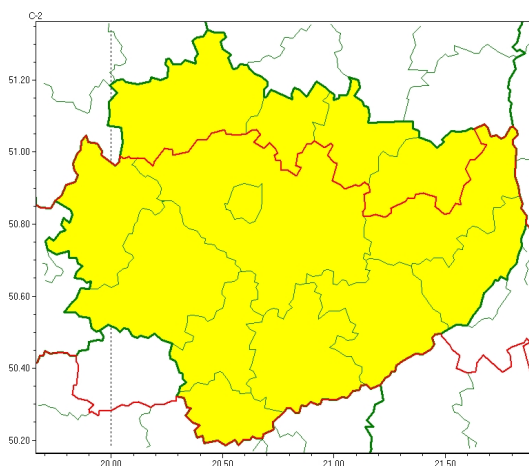

Zasięg ostrzeżeń w województwie

Burze
2024-05-31 05:45

WOJEWÓDZTWO WI TOKRZYSKIE OSTRZEŻENIA METEOROLOGICZNE ZBIORCZO NR 85 WYKAZ OBLICZONYCH OSTRZEŻEŃ o godz. 05:45 dnia 31.05.2024

Zjawisko/Stopień zagrożenia	Burze/1
Obszar (w nawiasie numer ostrzeżenia dla powiatu)	powiaty: buski(56), j. drzejowski(57), kazimierski(59), Kielce(59), kielecki(59), opatowski(57), pińczowski(59), sandomierski(56), staszowski(56), włoszczowski(55)
Ważność	od godz. 11:00 dnia 31.05.2024 do godz. 24:00 dnia 31.05.2024
Prawdopodobieństwo	90%
Przebieg	Prognozowane są burze, którym miejscami będą towarzyszyć silne opady deszczu od 20 mm do 35 mm oraz porywy wiatru do 70 km/h. Lokalnie grad.
SMS	IMGW-PIB OSTRZEŻENIA: BURZE/1 w województwie świętokrzyskim (10 powiatów) od 11:00/31.05 do 24:00/31.05.2024 deszcz 35 mm, porywy 70 km/h, grad. Dotyczy powiatów: buski, j. drzejowski, kazimierski, Kielce, kielecki, opatowski, pińczowski, sandomierski, staszowski i włoszczowski.
RSO	Woj. w świętokrzyskim (10 powiatów), IMGW-PIB wydał ostrzeżenie pierwszego stopnia o burzach
Uwagi	Brak.
Zjawisko/Stopień zagrożenia	Burze/1
Obszar (w nawiasie numer ostrzeżenia dla powiatu)	powiaty: konecki(55), ostrowiecki(57), skarżyski(56), starachowicki(56)
Ważność	od godz. 11:00 dnia 31.05.2024 do godz. 20:00 dnia 31.05.2024
Prawdopodobieństwo	70%