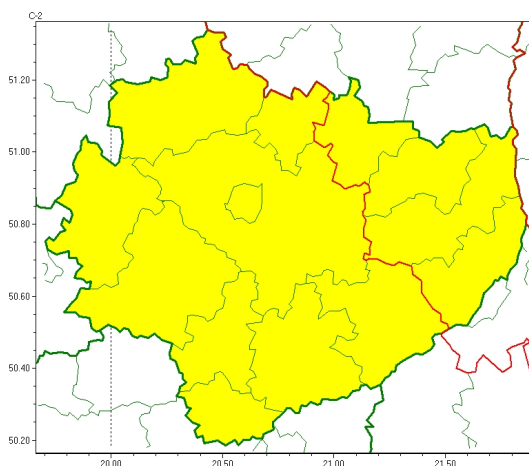

Zasięg ostrzeżeń w województwie

Burze
2024-05-30 09:51

WOJEWÓDZTWO WI TOKRZYSKIE OSTRZEŻENIA METEOROLOGICZNE ZBIORCZO NR 83 WYKAZ OBOWIĄZUJĄCYCH OSTRZEŻEŃ o godz. 09:51 dnia 30.05.2024

Zjawisko/Stopień zagrożenia	Burze/1
Obszar (w nawiasie numer ostrzeżenia dla powiatu)	powiaty: opatowski(56), ostrowiecki(56), sandomierski(55), starachowicki(55)
Ważność	od godz. 12:00 dnia 30.05.2024 do godz. 23:00 dnia 30.05.2024
Prawdopodobieństwo	70%
Przebieg	Prognozowane są burze, którym miejscami będą towarzyszyć silne opady deszczu od 20 mm do 30 mm oraz porywy wiatru do 80 km/h. Lokalnie grad.
SMS	IMGW-PIB OSTRZEŻEGA: BURZE/1 w województwie świętokrzyskim (4 powiaty) od 12:00/30.05 do 23:00/30.05.2024 deszcz 30 mm, porywy 80 km/h, grad. Dotyczy powiatów: opatowski, ostrowiecki, sandomierski i starachowicki.
RSO	Woj. świętokrzyskie (4 powiaty), IMGW-PIB wydał ostrzeżenie pierwszego stopnia o burzach
Uwagi	Brak.
Zjawisko/Stopień zagrożenia	Burze/1
Obszar (w nawiasie numer ostrzeżenia dla powiatu)	powiaty: buski(55), jędrzejowski(56), kazimierski(58), Kielce(58), kielecki(58), konecki(54), pińczowski(58), skarżyski(55), staszowski(55), włoszczowski(54)
Ważność	od godz. 12:00 dnia 30.05.2024 do godz. 23:00 dnia 30.05.2024
Prawdopodobieństwo	80%
Przebieg	Prognozowane są burze, którym miejscami będą towarzyszyć silne opady deszczu od 20 mm do 35 mm oraz porywy wiatru do 80 km/h. Lokalnie grad.