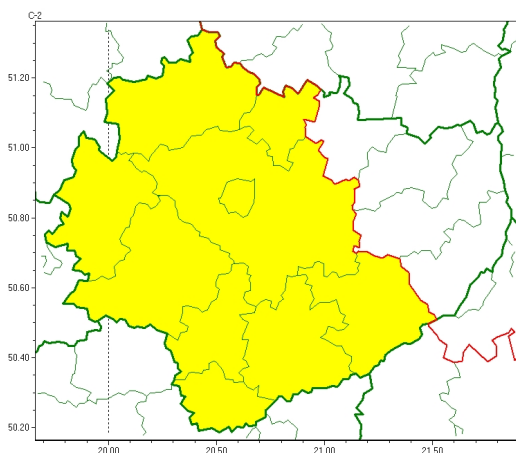

Zasięg ostrzeżeń w województwie

Burze
2024-05-30 05:56

WOJEWÓDZTWO WI TOKRZYSKIE
OSTRZEŻENIA METEOROLOGICZNE ZBIORCZO NR 82
WYKAZ OBOWIĄZUJĄCYCH OSTRZEŻEŃ
o godz. 05:56 dnia 30.05.2024

Zjawisko/Stopień zagrożenia	Burze/1
Obszar (w nawiasie numer ostrzeżenia dla powiatu)	powiaty: buski(55), j. drzejowski(56), kazimierski(58), Kielce(58), kielecki(58), konecki(54), pi. czowski(58), skarżyski(55), staszowski(55), włoszczowski(54)
Ważność	od godz. 12:00 dnia 30.05.2024 do godz. 23:00 dnia 30.05.2024
Prawdopodobieństwo	80%
Przebieg	Prognozowane są burze, którym miejscami będą towarzyszyć silne opady deszczu od 20 mm do 35 mm oraz porywy wiatru do 80 km/h. Lokalnie grad.
SMS	IMGW-PIB OSTRZEŻENIA: BURZE/1 w województwie świętokrzyskim (10 powiatów) od 12:00/30.05 do 23:00/30.05.2024 deszcz 35 mm, porywy 80 km/h, grad. Dotyczy powiatów: buski, j. drzejowski, kazimierski, Kielce, kielecki, konecki, pi. czowski, skarżyski, staszowski i włoszczowski.
RSO	Woj. w świętokrzyskim (10 powiatów), IMGW-PIB wydał ostrzeżenie pierwszego stopnia o burzach
Uwagi	Najsilniejsze zjawiska będą występowały lokalnie, miejscami możliwe jest podniesienie stopnia ostrzeżenia.