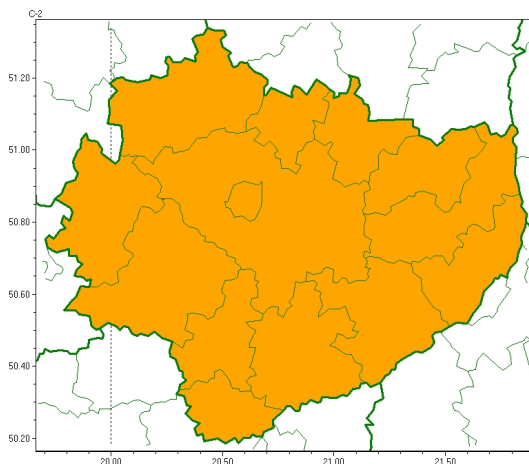

Zasięg ostrzeżeń w województwie

Burze
2024-05-29 05:13

WOJEWÓDZTWO WI TOKRZYSKIE
OSTRZEŻENIA METEOROLOGICZNE ZBIORCZO NR 81
WYKAZ OBLICZONYCH OSTRZEŻEŃ
o godz. 05:13 dnia 29.05.2024

Zjawisko/Stopień zagrożenia	Burze/2
Obszar (w nawiasie numer ostrzeżenia dla powiatu)	powiaty: buski(54), jędrzejowski(55), kazimierski(57), Kielce(57), kielecki(57), konecki(53), opatowski(55), ostrowiecki(55), pińczowski(57), sandomierski(54), skarżyski(54), starachowicki(54), staszowski(54), włoszczowski(53)
Ważność	od godz. 12:00 dnia 29.05.2024 do godz. 22:00 dnia 29.05.2024
Prawdopodobieństwo	80%
Przebieg	Prognozowane są burze, którym miejscami będą towarzyszyć bardzo silne opady deszczu od 30 mm do 40 mm, oraz porywy wiatru lokalnie do 90 km/h. Lokalnie grad.
SMS	IMGW-PIB OSTRZEŻENIA: BURZE/2 w województwie świętokrzyskim (wszystkie powiaty) od 12:00/29.05 do 22:00/29.05.2024 deszcz 40 mm, porywy 90 km/h, grad. Dotyczy powiatów: wszystkie powiaty.
RSO	Woj. w świętokrzyskie (wszystkie powiaty), IMGW-PIB wydał ostrzeżenie drugiego stopnia o burzach
Uwagi	Brak.