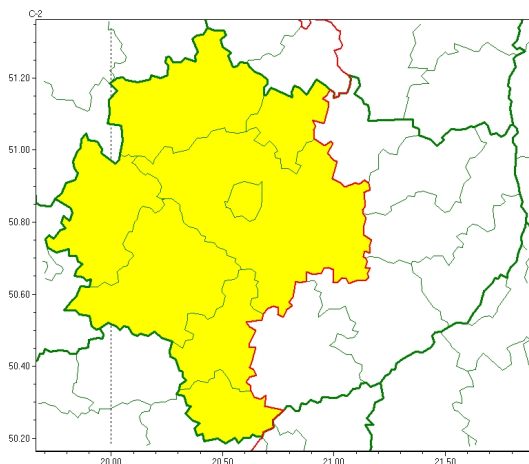

Zasięg ostrzeżeń w województwie

Burze
2024-05-26 05:19

WOJEWÓDZTWO WI TOKRZYSKIE
OSTRZEŻENIA METEOROLOGICZNE ZBIORCZO NR 79
WYKAZ OBYWATELI ZASIEGU OSTRZEŻENIA
o godz. 05:19 dnia 26.05.2024

Zjawisko/Stopień zagrożenia	Burze/1
Obszar (w nawiasie numer ostrzeżenia dla powiatu)	powiaty: j drzejowski(54), kazimierski(56), Kielce(56), kielecki(56), konecki(52), pińczowski(56), skarżyski(53), włoszczowski(52)
Ważność	od godz. 13:00 dnia 26.05.2024 do godz. 22:00 dnia 26.05.2024
Prawdopodobieństwo	80%
Przebieg	Prognozowane są burze, którym miejscami będą towarzyszyć silne opady deszczu od 20 mm do 35 mm oraz porywy wiatru do 70 km/h. Lokalnie grad.
SMS	IMGW-PIB OSTRZEŻENIA: BURZE/1 w województwie świętokrzyskim (8 powiatów) od 13:00/26.05 do 22:00/26.05.2024 deszcz 35 mm, porywy 70 km/h, grad. Dotyczy powiatów: j drzejowski, kazimierski, Kielce, kielecki, konecki, pińczowski, skarżyski i włoszczowski.
RSO	Woj. w świętokrzyskim (8 powiatów), IMGW-PIB wydał ostrzeżenie pierwszego stopnia o burzach
Uwagi	Brak.