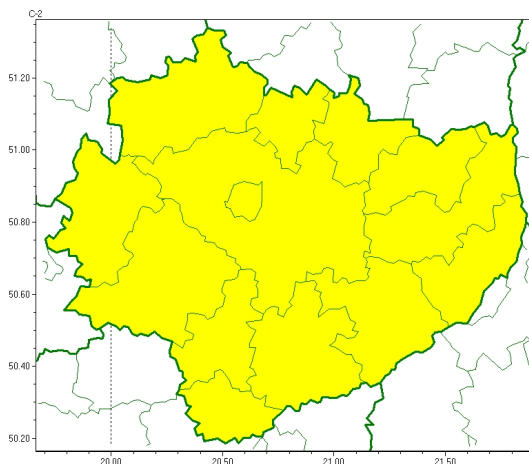

Zasięg ostrzeżeń w województwie

Burze  
2024-05-25 00:24

**WOJEWÓDZTWO WI TOKRZYSKIE**  
**OSTRZEŻENIA METEOROLOGICZNE ZBIORCZO NR 78**  
**WYKAZ OBYWATEL SUJACZYCH OSTRZEŻENIOM**  
**o godz. 00:24 dnia 25.05.2024**

Zjawisko/Stopień zagrożenia	Burze/1
Obszar (w nawiasie numer ostrzeżenia dla powiatu)	powiaty: buski(53), jędrzejowski(53), kazimierski(55), Kielce(55), kielecki(55), konecki(51), opatowski(54), ostrowiecki(54), pińczowski(55), sandomierski(53), skarżyski(52), starachowicki(53), staszowski(53), włoszczowski(51)
Ważność	od godz. 14:00 dnia 25.05.2024 do godz. 23:00 dnia 25.05.2024
Prawdopodobieństwo	85%
Przebieg	Prognozowane są burze, którym miejscami będą towarzyszyć silne opady deszczu od 20 mm do 35 mm oraz porywy wiatru do 80 km/h. Lokalnie grad.
SMS	IMGW-PIB OSTRZEŻENIA: BURZE/1 w województwie świętokrzyskim (wszystkie powiaty) od 14:00/25.05 do 23:00/25.05.2024 deszcz 35 mm, porywy 80 km/h, grad. Dotyczy powiatów: wszystkie powiaty.
RSO	Woj. w świętokrzyskie (wszystkie powiaty), IMGW-PIB wydał ostrzeżenie pierwszego stopnia o burzach
Uwagi	Brak.