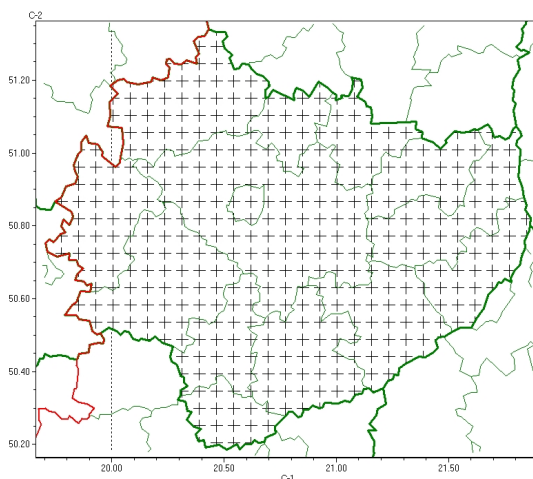

### Zasięg komunikatu w województwie

Gęsta mgła

### Komunikat meteorologiczny z godz. 06:12 dnia 24.05.2024

<b>Nazwa biura</b>	IMGW-PIB Biuro Prognoz Meteorologicznych w Krakowie
<b>Zjawiska</b>	Gęsta mgła
<b>Obszar</b>	województwo świętokrzyskie powiaty: buski, jędrzejowski, kazimierski, Kielce, kielecki, konecki, opatowski, ostrowiecki, pińczowski, sandomierski, skarżyski, starachowicki, staszowski, włoszczowski
<b>Sytuacja meteorologiczna</b>	Miejscami występuje mgła, głównie w województwie świętokrzyskim i południowym Mazowszu, ograniczająca widzialność do 300-500 m, miejscami do 100 m. W czasie najbliższych 2 godzin widzialność stopniowo będzie się podnosiła.
<b>Uwagi</b>	Komunikat przygotowany na podstawie danych z systemów teledetekcji atmosfery oraz sieci pomiarowo-obszernych IMGW-PIB. Lokalnie zjawiska mogą mieć inny przebieg niż opisany.
<b>Godzina i data wydania</b>	godz. 06:12 dnia 24.05.2024