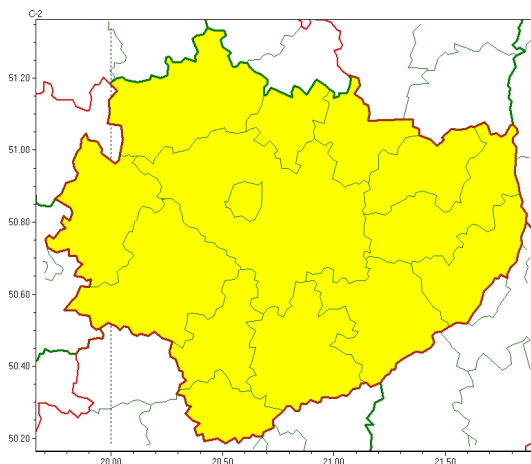

Zasięg ostrzeżeń w województwie

Burze
2024-05-23 23:32

WOJEWÓDZTWO WI TOKRZYSKIE
OSTRZEŻENIA METEOROLOGICZNE ZBIORCZO NR 77
WYKAZ OBLICZONYCH OSTRZEŻEŃ
o godz. 23:32 dnia 23.05.2024

Zjawisko/Stopień zagrożenia	Burze/1
Obszar (w nawiasie numer ostrzeżenia dla powiatu)	powiaty: buski(52), jędrzejowski(52), kazimierski(54), Kielce(54), kielecki(54), konecki(50), opatowski(53), ostrowiecki(53), pińczowski(54), sandomierski(52), skarżyski(51), starachowicki(52), staszowski(52), włoszczowski(50)
Ważność	od godz. 12:00 dnia 24.05.2024 do godz. 23:00 dnia 24.05.2024
Prawdopodobieństwo	80%
Przebieg	Prognozowane są burze, którym miejscami będą towarzyszyć silne opady deszczu od 20 mm do 35 mm oraz porywy wiatru do 80 km/h. Lokalnie grad.
SMS	IMGW-PIB OSTRZEŻENIA: BURZE/1 w województwie świętokrzyskim (wszystkie powiaty) od 12:00/24.05 do 23:00/24.05.2024 deszcz 35 mm, porywy 80 km/h, grad. Dotyczy powiatów: wszystkie powiaty.
RSO	Woj. świętokrzyskie (wszystkie powiaty), IMGW-PIB wydał ostrzeżenie pierwszego stopnia o burzach
Uwagi	Brak.