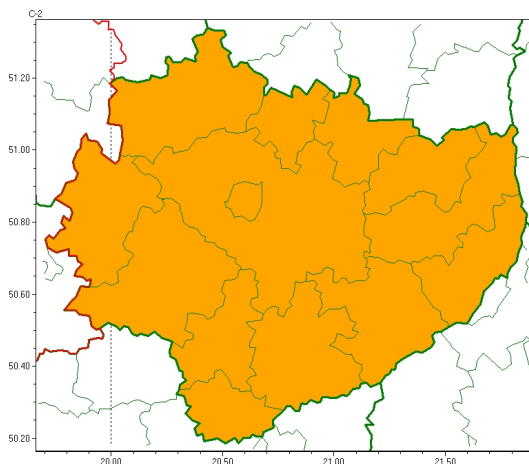

Zasięg ostrzeżeń w województwie

Burze
2024-05-23 05:54

WOJEWÓDZTWO WI TOKRZYSKIE
OSTRZEŻENIA METEOROLOGICZNE ZBIORCZO NR 74
WYKAZ OBYWÓW ZUJACYCH OSTRZEŻENIE
o godz. 05:54 dnia 23.05.2024

Zjawisko/Stopień zagrożenia	Burze/2
Obszar (w nawiasie numer ostrzeżenia dla powiatu)	powiaty: buski(51), j. drzejowski(51), kazimierski(53), Kielce(53), kielecki(53), konecki(49), opatowski(52), ostrowiecki(52), pińczowski(53), sandomierski(51), skarżyski(50), starachowicki(51), staszowski(51), włoszczowski(49)
Ważność	od godz. 11:00 dnia 23.05.2024 do godz. 23:00 dnia 23.05.2024
Prawdopodobieństwo	85%
Przebieg	Prognozowane są burze, którym miejscami będą towarzyszyć bardzo silne opady deszczu od 35 mm do 55 mm, oraz porywy wiatru do 70 km/h. Lokalnie grad.
SMS	IMGW-PIB OSTRZEŻENIA: BURZE/2 w województwie świętokrzyskim (wszystkie powiaty) od 11:00/23.05 do 23:00/23.05.2024 deszcz 55 mm, porywy 70 km/h, grad. Dotyczy powiatów: wszystkie powiaty.
RSO	Woj. w. świętokrzyskie (wszystkie powiaty), IMGW-PIB wydał ostrzeżenie drugiego stopnia o burzach
Uwagi	W związku z dynamicznym rozwojem zjawisk burzowych stopień ostrzeżenia może zostać podwyższony.