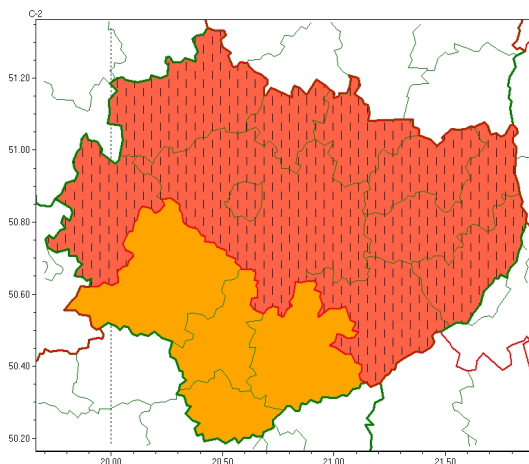

Zasięg ostrzeżeń w województwie

Burze
2024-05-22 13:39

WOJEWÓDZTWO WI TOKRZYSKIE
OSTRZEŻENIA METEOROLOGICZNE ZBIORCZO NR 70
WYKAZ OBOWIĄZUJĄCYCH OSTRZEŻEŃ
o godz. 13:39 dnia 22.05.2024

Zjawisko/Stopień zagrożenia	Burze/3 ZMIANA
Obszar (w nawiasie numer ostrzeżenia dla powiatu)	powiaty: Kielce(52), kielecki(52), konecki(48), opatowski(51), ostrowiecki(51), sandomierski(50), skarżyski(49), starachowicki(50), staszowski(50), włoszczowski(48)
Ważność	od godz. 13:38 dnia 22.05.2024 do godz. 02:00 dnia 23.05.2024
Prawdopodobieństwo	75%
Przebieg	Obserwuje się i nadal prognozowane są burze, którym miejscami będą towarzyszyć ulewne opady deszczu do 80 mm oraz porywy wiatru do 80 km/h. Lokalnie grad.
SMS	IMGW-PIB OSTRZEŻENIA: BURZE/3 w województwie świętokrzyskim (10 powiatów) od 13:38/22.05 do 02:00/23.05.2024 deszcz 80 mm, porywy 80 km/h, grad. Dotyczy powiatów: Kielce, kielecki, konecki, opatowski, ostrowiecki, sandomierski, skarżyski, starachowicki, staszowski i włoszczowski.
RSO	Woj. w świętokrzyskim (10 powiatów), IMGW-PIB wydał ostrzeżenie trzeciego stopnia o burzach
Uwagi	Kontynuacja ostrzeżenia z wyższym stopniem.
Zjawisko/Stopień zagrożenia	Burze/2
Obszar (w nawiasie numer ostrzeżenia dla powiatu)	powiaty: buski(50), jędrzejowski(50), kazimierski(52), pińczowski(52)
Ważność	od godz. 12:00 dnia 22.05.2024 do godz. 02:00 dnia 23.05.2024
Prawdopodobieństwo	90%