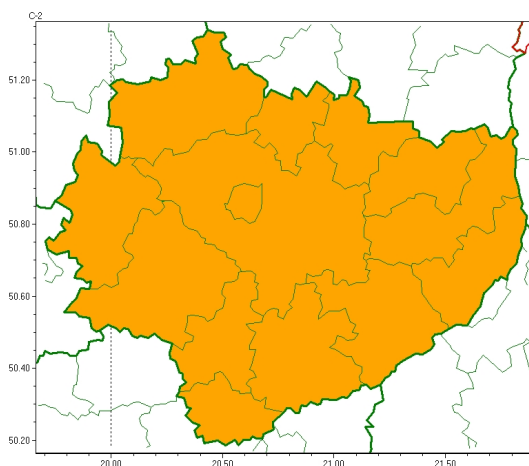

Zasięg ostrzeżeń w województwie

Burze
2024-05-21 22:40

WOJEWÓDZTWO WI TOKRZYSKIE OSTRZEŻENIA METEOROLOGICZNE ZBIORCZO NR 69 WYKAZ OBLICZONYCH OSTRZEŻEŃ o godz. 22:40 dnia 21.05.2024

Zjawisko/Stopień zagrożenia	Burze/2
Obszar (w nawiasie numer ostrzeżenia dla powiatu)	powiaty: buski(50), jędrzejowski(50), kazimierski(52), Kielce(52), kielecki(52), konecki(48), opatowski(51), ostrowiecki(51), pińczowski(52), sandomierski(50), skarżyski(49), starachowicki(50), staszowski(50), włoszczowski(48)
Ważność	od godz. 12:00 dnia 22.05.2024 do godz. 02:00 dnia 23.05.2024
Prawdopodobieństwo	90%
Przebieg	Prognozowane są burze, którym będą towarzyszyć bardzo silne opady deszczu od 25 mm do 40 mm, lokalnie 55 mm oraz porywy wiatru do około 80 km/h. Miejscami grad.
SMS	IMGW-PIB OSTRZEŻENIA: BURZE/2 w województwie świętokrzyskim (wszystkie powiaty) od 12:00/22.05 do 02:00/23.05.2024 deszcz 55 mm, porywy 80 km/h, grad. Dotyczy powiatów: wszystkie powiaty.
RSO	Woj. w świętokrzyskie (wszystkie powiaty), IMGW-PIB wydał ostrzeżenie drugiego stopnia o burzach
Uwagi	Brak.