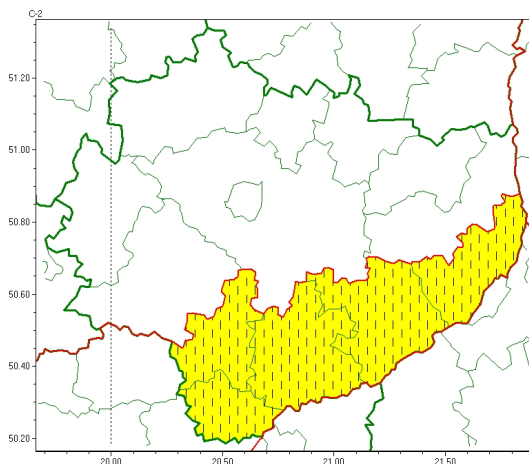

Zasięg ostrzeżeń w województwie

Burze
2024-05-20 09:46

WOJEWÓDZTWO WI TOKRZYSKIE
OSTRZEŻENIA METEOROLOGICZNE ZBIORCZO NR 67
WYKAZ OBOWIĄZUJĄCYCH OSTRZEŻEŃ
o godz. 09:46 dnia 20.05.2024

Zjawisko/Stopień zagrożenia	Burze/1 ZMIANA
Obszar (w nawiasie numer ostrzeżenia dla powiatu)	powiaty: buski(49), kazimierski(51), pińczowski(51), sandomierski(49), staszowski(49)
Ważność	od godz. 12:00 dnia 20.05.2024 do godz. 22:00 dnia 20.05.2024
Prawdopodobieństwo	70%
Przebieg	Prognozowane są burze, którym miejscami będą towarzyszyć silne opady deszczu od 20 mm do 35 mm oraz porywy wiatru do 70 km/h. Miejscami grad.
SMS	IMGW-PIB OSTRZEŻENIA: BURZE/1 w województwie świętokrzyskim (5 powiatów) od 12:00/20.05 do 22:00/20.05.2024 deszcz 35 mm, porywy 70 km/h, miejscami grad. Dotyczy powiatów: buski, kazimierski, pińczowski, sandomierski i staszowski.
RSO	Woj. w świętokrzyskim (5 powiatów), IMGW-PIB wydał ostrzeżenie pierwszego stopnia o burzach
Uwagi	Zmiana dotyczy wystąpienia opadów gradu.