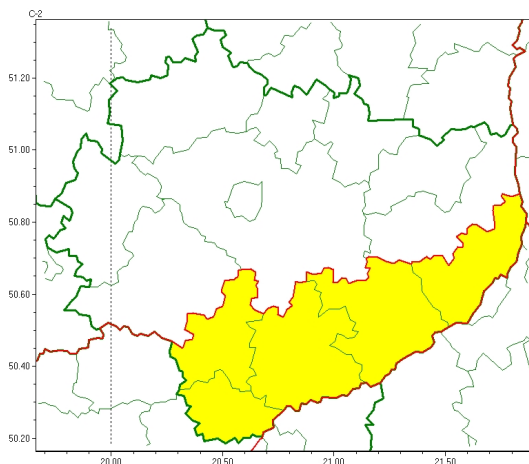

Zasięg ostrzeżeń w województwie

Burze
2024-05-20 05:23

WOJEWÓDZTWO WI TOKRZYSKIE
OSTRZEŻENIA METEOROLOGICZNE ZBIORCZO NR 66
WYKAZ OBOWIĄZUJĄCYCH OSTRZEŻEŃ
o godz. 05:23 dnia 20.05.2024

Zjawisko/Stopień zagrożenia	Burze/1
Obszar (w nawiasie numer ostrzeżenia dla powiatu)	powiaty: buski(49), kazimierski(51), pińczowski(51), sandomierski(49), staszowski(49)
Ważność	od godz. 12:00 dnia 20.05.2024 do godz. 22:00 dnia 20.05.2024
Prawdopodobieństwo	70%
Przebieg	Prognozowane są burze, którym miejscami będą towarzyszyć silne opady deszczu od 20 mm do 35 mm oraz porywy wiatru do 70 km/h.
SMS	IMGW-PIB OSTRZEŻENIA: BURZE/1 w województwie świętokrzyskim (5 powiatów) od 12:00/20.05 do 22:00/20.05.2024 deszcz 35 mm, porywy 70 km/h. Dotyczy powiatów: buski, kazimierski, pińczowski, sandomierski i staszowski.
RSO	Woj. w świętokrzyskie (5 powiatów), IMGW-PIB wydał ostrzeżenie pierwszego stopnia o burzach
Uwagi	Brak.