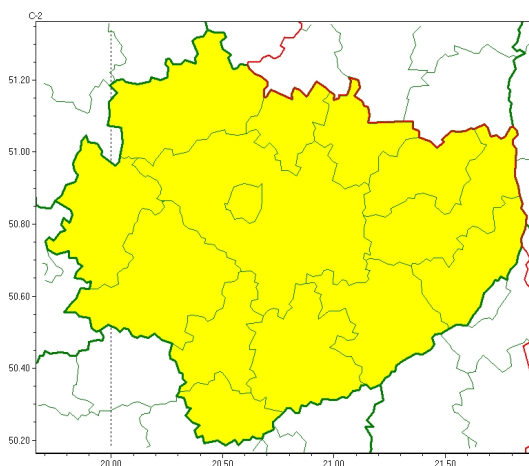

Zasięg ostrzeżeń w województwie

Burze
2024-05-19 05:28

WOJEWÓDZTWO WI TOKRZYSKIE OSTRZEŻENIA METEOROLOGICZNE ZBIORCZO NR 65 WYKAZ OBYWATELI ZUCIENYCH OSTRZEŻENIOM o godz. 05:28 dnia 19.05.2024

Zjawisko/Stopień zagrożenia	Burze/1
Obszar (w nawiasie numer ostrzeżenia dla powiatu)	powiaty: buski(48), jędrzejowski(49), kazimierski(50), Kielce(51), kielecki(51), konecki(47), opatowski(50), ostrowiecki(50), pińczowski(50), sandomierski(48), skarżyski(48), starachowicki(49), staszowski(48), włoszczowski(47)
Ważność	od godz. 13:00 dnia 19.05.2024 do godz. 23:00 dnia 19.05.2024
Prawdopodobieństwo	80%
Przebieg	Prognozowane są burze, którym miejscami będą towarzyszyć silne opady deszczu od 20 mm do 35 mm oraz porywy wiatru do 75 km/h. Lokalnie grad.
SMS	IMGW-PIB OSTRZEŻENIA: BURZE/1 w województwie świętokrzyskim (wszystkie powiaty) od 13:00/19.05 do 23:00/19.05.2024 deszcz 35 mm, porywy 75 km/h, lokalnie grad. Dotyczy powiatów: wszystkie powiaty.
RSO	Woj. w świętokrzyskie (wszystkie powiaty), IMGW-PIB wydał ostrzeżenie pierwszego stopnia o burzach
Uwagi	Brak.