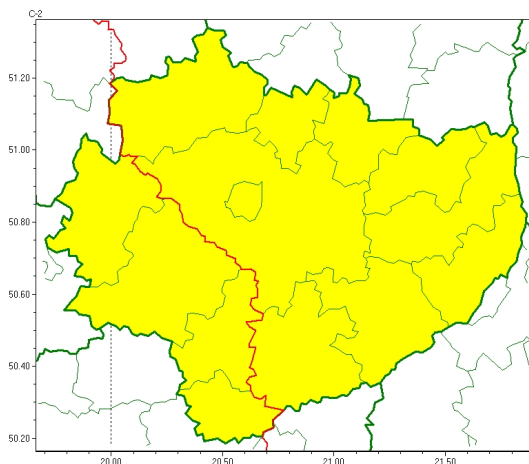

Zasięg ostrzeżeń w województwie

Burze
2024-05-18 05:27

WOJEWÓDZTWO WI TOKRZYSKIE
OSTRZEŻENIA METEOROLOGICZNE ZBIORCZO NR 64
WYKAZ OBOWIĄZUJĄCYCH OSTRZEŻEŃ
o godz. 05:27 dnia 18.05.2024

Zjawisko/Stopień zagrożenia	Burze/1
Obszar (w nawiasie numer ostrzeżenia dla powiatu)	powiaty: j. drzejowski(48), kazimierski(49), pińczowski(49), włoszczowski(46)
Ważność	od godz. 13:00 dnia 18.05.2024 do godz. 22:00 dnia 18.05.2024
Prawdopodobieństwo	70%
Przebieg	Lokalnie prognozowane są burze, którym będzie towarzyszyć opady deszczu do 20 mm oraz porywy wiatru do około 65 km/h. Możliwy mały grad.
SMS	IMGW-PIB OSTRZEŻENIA: BURZE/1 w województwie świętokrzyskim (4 powiaty) od 13:00/18.05 do 22:00/18.05.2024 deszcz 20 mm, porywy 65 km/h. Dotyczy powiatów: j. drzejowski, kazimierski, pińczowski i włoszczowski.
RSO	Woj. świętokrzyskie (4 powiaty), IMGW-PIB wydał ostrzeżenie pierwszego stopnia o burzach
Uwagi	Brak.
Zjawisko/Stopień zagrożenia	Burze/1
Obszar (w nawiasie numer ostrzeżenia dla powiatu)	powiaty: buski(47), Kielce(50), kielecki(50), konecki(46), opatowski(49), ostrowiecki(49), sandomierski(47), skarżyski(47), starachowicki(48), staszowski(47)
Ważność	od godz. 12:00 dnia 18.05.2024 do godz. 22:00 dnia 18.05.2024
Prawdopodobieństwo	85%
Przebieg	Miejscami prognozowane są burze, którym będzie towarzyszyć opady deszczu do 25 mm oraz porywy wiatru do około 65 km/h. Możliwy mały grad.

SMS	IMGW-PIB OSTRZEGA: BURZE/1 w woj. świętokrzyskiej (10 powiatów) od 12:00/18.05 do 22:00/18.05.2024 deszcz 25 mm, porywy 65 km/h. Dotyczy powiatów: buski, kielce, kielecki, konecki, opatowski, ostrowiecki, sandomierski, skarżyski, starachowicki i staszowski.
RSO	Woj. świętokrzyskie (10 powiatów), IMGW-PIB wydał ostrzeżenie pierwszego stopnia o burzach
Uwagi	Brak.