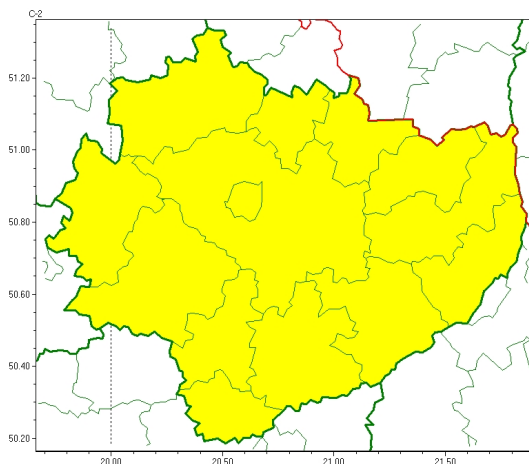

Zasięg ostrzeżeń w województwie

Silny wiatr  
2024-05-16 22:27

**WOJEWÓDZTWO WI TOKRZYSKIE**  
**OSTRZEŻENIA METEOROLOGICZNE ZBIORCZO NR 63**  
**WYKAZ OBLICZONYCH OSTRZEŻEŃ**  
**o godz. 22:27 dnia 16.05.2024**

Zjawisko/Stopień zagrożenia	Silny wiatr/1
Obszar (w nawiasie numer ostrzeżenia dla powiatu)	powiaty: buski(46), jędrzejowski(47), kazimierski(48), Kielce(49), kielecki(49), konecki(45), opatowski(48), ostrowiecki(48), pińczowski(48), sandomierski(46), skarżyski(46), starachowicki(47), staszowski(46), włoszczowski(45)
Ważność	od godz. 11:00 dnia 17.05.2024 do godz. 17:00 dnia 17.05.2024
Prawdopodobieństwo	75%
Przebieg	Prognozuje się wystąpienie lokalnie silnego wiatru o średniej prędkości do 55 km/h, w porywach do 75 km/h, z południowego wschodu i wschodu.
SMS	IMGW-PIB OSTRZEŻENIA: WIATR/1 w świętokrzyskie (wszystkie powiaty) od 11:00/17.05 do 17:00/17.05.2024 lok. prędkość do 55 km/h, porywy do 75 km/h, SE i E. Dotyczy powiatów: wszystkie powiaty.
RSO	Woj. świętokrzyskie (wszystkie powiaty), IMGW-PIB wydał ostrzeżenie pierwszego stopnia o silnym wietrze
Uwagi	Brak.