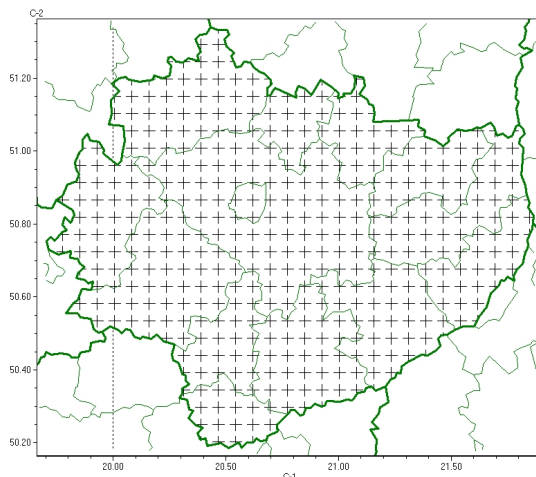

Zasięg komunikatu w województwie

Przymrozki

Komunikat meteorologiczny z godz. 02:51 dnia 10.05.2024

Nazwa biura	IMGW-PIB Biuro Prognoz Meteorologicznych w Krakowie
Zjawiska	Przymrozki
Obszar	województwo świętokrzyskie powiaty: buski, jędrzejowski, kazimierski, Kielce, kielecki, konecki, opatowski, ostrowiecki, pińczowski, sandomierski, skarżyski, starachowicki, staszowski, włoszczowski
Sytuacja meteorologiczna	Temperatura powietrza powoli spada. Najniższe temperatury spodziewamy się pomiędzy godz. 5 a 6 czasu lokalnego, kiedy to miejscami obniży się ona do około -2°C przy powierzchni gruntu. Po godzinie 6 LT temperatura powinna już zacząć wzrastać.
Uwagi	Komunikat przygotowany na podstawie danych z systemów teledetekcji atmosfery oraz sieci pomiarowo-obszernych IMGW-PIB. Lokalnie zjawiska mogą mieć inny przebieg niż opisany.
Godzina i data wydania	godz. 02:51 dnia 10.05.2024