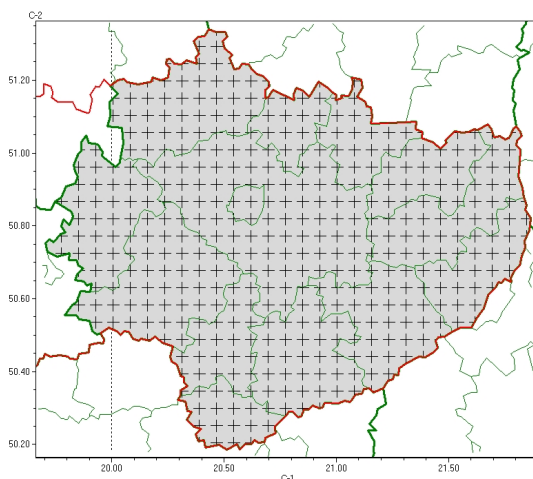

Zasięg komunikatu w województwie

Przymrozki

Komunikat meteorologiczny z godz. 21:32 dnia 22.04.2024

Nazwa biura	IMGW-PIB Biuro Prognoz Meteorologicznych w Krakowie
Zjawiska	Przymrozki
Obszar	województwo świętokrzyskie powiaty: buski, jędrzejowski, kazimierski, Kielce, kielecki, konecki, opatowski, ostrowiecki, pińczowski, sandomierski, skarżyski, starachowicki, staszowski, włoszczowski
Sytuacja meteorologiczna	W regionie, w wielu miejscach, temperatura powietrza spadła do około 0°C i do godzin rannych nadal będzie się stopniowo obniżać, lokalnie do około -3°C, przy gruncie do około -5°C.
Uwagi	Komunikat przygotowany na podstawie danych z systemów pomiarowo-obszernych IMGW-PIB. Lokalnie zjawiska mogą mieć inny przebieg niż opisany.
Godzina i data wydania	godz. 21:32 dnia 22.04.2024