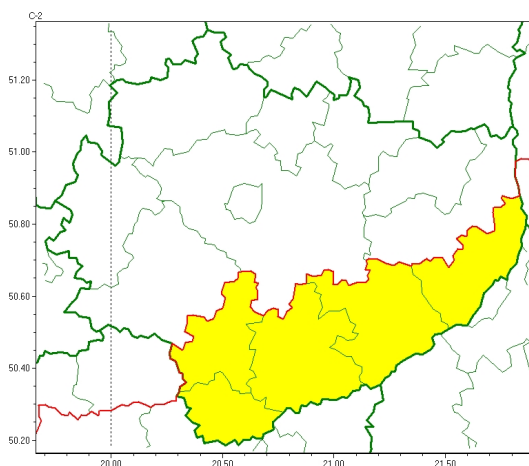

Zasięg ostrzeżeń w województwie

Burze
2024-04-20 08:54

WOJEWÓDZTWO WI TOKRZYSKIE
OSTRZEŻENIA METEOROLOGICZNE ZBIORCZO NR 50
WYKAZ OBOWIĄZUJĄCYCH OSTRZEŻEŃ
o godz. 08:54 dnia 20.04.2024

Zjawisko/Stopień zagrożenia	Burze/1
Obszar (w nawiasie numer ostrzeżenia dla powiatu)	powiaty: buski(36), kazimierski(37), pińczowski(37), sandomierski(36), staszowski(36)
Ważność	od godz. 14:00 dnia 20.04.2024 do godz. 21:00 dnia 20.04.2024
Prawdopodobieństwo	70%
Przebieg	Prognozowane są lokalne burze, którym miejscami będą towarzyszyć porywy wiatru do 70 km/h i silny deszcz do 10 mm. Miejscami także opady kryształowej i drobnej grad.
SMS	IMGW-PIB OSTRZEŻENIA: BURZE/1 w województwie świętokrzyskim (5 powiatów) od 14:00/20.04 do 21:00/20.04.2024 porywy 70 km/h, deszcz 10 mm, drobny grad. Dotyczy powiatów: buski, kazimierski, pińczowski, sandomierski i staszowski.
RSO	Woj. w świętokrzyskim (5 powiatów), IMGW-PIB wydał ostrzeżenie pierwszego stopnia o burzach
Uwagi	Brak.