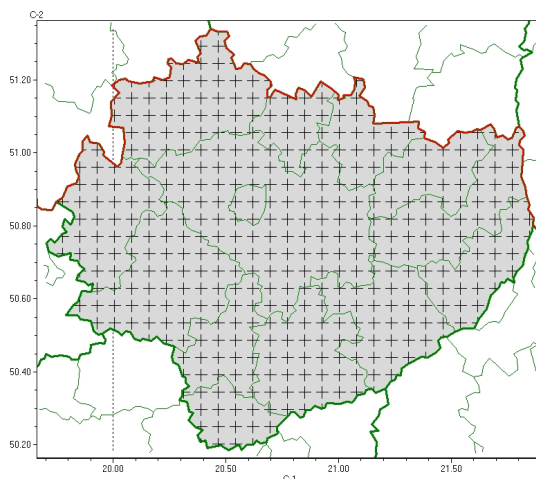

## Zasięg komunikatu w województwie

### Przymrozki

## Komunikat meteorologiczny z godz. 00:07 dnia 19.04.2024

<b>Nazwa biura</b>	IMGW-PIB Biuro Prognoz Meteorologicznych w Krakowie
<b>Zjawiska</b>	Przymrozki
<b>Obszar</b>	województwo świętokrzyskie powiaty: buski, jędrzejowski, kazimierski, Kielce, kielecki, konecki, opatowski, ostrowiecki, pińczowski, sandomierski, skarżyski, starachowicki, staszowski, włoszczowski
<b>Sytuacja meteorologiczna</b>	Temperatura powietrza miejscami spadła do około $-1^{\circ}\text{C}$ , lokalnie do $-3^{\circ}\text{C}$ , temperatura przy gruncie miejscami wynosi od $-4^{\circ}\text{C}$ do $-1^{\circ}\text{C}$ . W najbliższych godzinach, szczególnie w rejonach rozległości, temperatura będzie się obniżała do około $-3^{\circ}\text{C}$ , przy gruncie lokalnie do $-6^{\circ}\text{C}$ .
<b>Uwagi</b>	Komunikat przygotowany na podstawie danych z systemów teledetekcji atmosfery oraz sieci pomiarowo-obszernych IMGW-PIB. Lokalnie zjawiska mogą mieć inny przebieg niż opisany.
<b>Godzina i data wydania</b>	godz. 00:07 dnia 19.04.2024