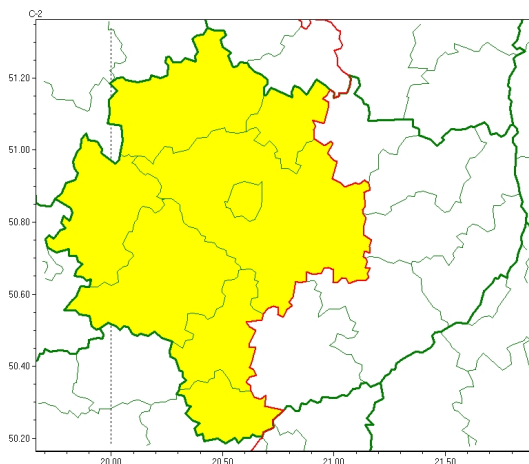

### Zasięg ostrzeżeń w województwie

Silny wiatr  
2024-03-23 08:57

**WOJEWÓDZTWO WI TOKRZYSKIE**  
**OSTRZEŻENIA METEOROLOGICZNE ZBIORCZO NR 40**  
**WYKAZ OBOWIĄZUJĄCYCH OSTRZEŻEŃ**  
**o godz. 08:57 dnia 23.03.2024**

Zjawisko/Stopień zagrożenia	Silny wiatr/1
Obszar (w nawiasie numer ostrzeżenia dla powiatu)	powiaty: j. drzejowski(28), kazimierski(28), Kielce(29), kielecki(29), konecki(28), pi. czowski(28), skarżyski(29), włoszczowski(27)
Ważność	od godz. 14:00 dnia 23.03.2024 do godz. 20:00 dnia 23.03.2024
Prawdopodobieństwo	70%
Przebieg	Prognozuje się wystąpienie silnego, porywistego wiatru osiągnącego prędkość w porywach do 75 km/h, z zachodu. Miejscami burze.
SMS	IMGW-PIB OSTRZEŻENIA: WIATR/1 w województwie świętokrzyskim (8 powiatów) od 14:00/23.03 do 20:00/23.03.2024 porywy wiatru do 75 km/h, W. Dotyczy powiatów: j. drzejowski, kazimierski, Kielce, kielecki, konecki, pi. czowski, skarżyski i włoszczowski.
RSO	Woj. świętokrzyskie (8 powiatów), IMGW-PIB wydał ostrzeżenie pierwszego stopnia o silnym wietrze
Uwagi	Brak.