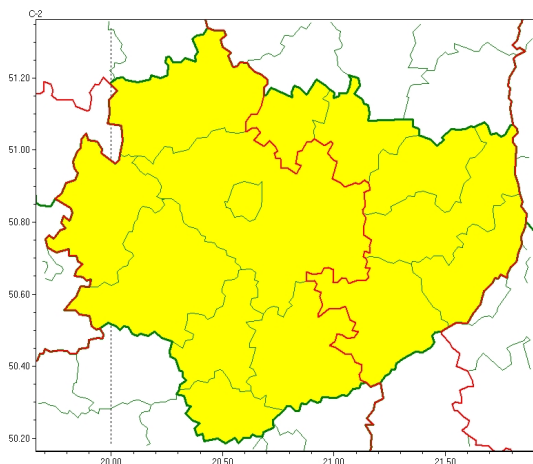

Zasięg ostrzeżeń w województwie

Oblodzenie
2024-03-19 06:13

Przymrozki
2024-03-19 06:13

WOJEWÓDZTWO WI TOKRZYSKIE OSTRZEŻENIA METEOROLOGICZNE ZBIORCZO NR 38 WYKAZ OBOWIĄZUJĄCYCH OSTRZEŻEŃ o godz. 06:13 dnia 19.03.2024

Zjawisko/Stopień zagrożenia	Przymrozki/1 ZMIANA
Obszar (w nawiasie numer ostrzeżenia dla powiatu)	powiaty: opatowski(27), ostrowiecki(27), sandomierski(25), skarżyski(26), starachowicki(27), staszowski(25)
Ważność	od godz. 06:12 dnia 19.03.2024 do godz. 08:00 dnia 20.03.2024
Prawdopodobieństwo	80%
Przebieg	Prognozowany jest spadek temperatury powietrza do około -2°C, przy gruncie do -4°C. Temperatura maksymalna we wtorek około 6°C.
SMS	IMGW-PIB OSTRZEŻEGA: PRZYMROZKI/1 w świętokrzyskie (6 powiatów) od 06:12/19.03 do 08:00/20.03.2024 temp. min -2 st., przy gruncie -4 st. Dotyczy powiatów: opatowski, ostrowiecki, sandomierski, skarżyski, starachowicki i staszowski.
RSO	Woj. świętokrzyskie (6 powiatów), IMGW-PIB wydał ostrzeżenie pierwszego stopnia o przymrozkach
Uwagi	Przedłużenie ważności ostrzeżenia.
Zjawisko/Stopień zagrożenia	Oblodzenie/1
Obszar (w nawiasie numer ostrzeżenia dla powiatu)	powiaty: buski(26), jędrzejowski(26), kazimierski(26), Kielce(27), kielecki(27), konecki(26), opatowski(28), ostrowiecki(28), pińczowski(26), sandomierski(26), skarżyski(27), starachowicki(28), staszowski(26), włoszczowski(25)
Ważność	od godz. 19:00 dnia 18.03.2024 do godz. 09:00 dnia 19.03.2024
Prawdopodobieństwo	70%