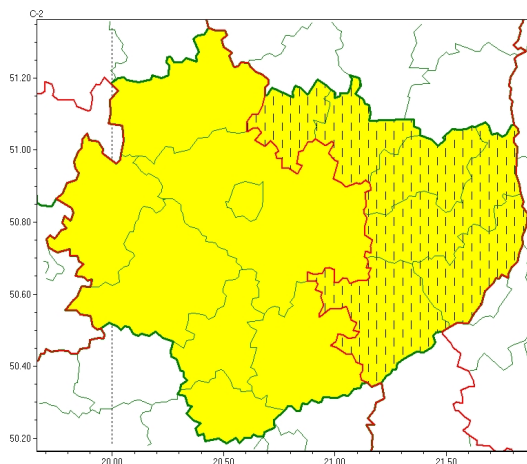

Zasięg ostrzeżeń w województwie

Oblodzenie
2024-03-19 06:13

Przymrozki
2024-03-19 06:13

WOJEWÓDZTWO WI TOKRZYSKIE OSTRZEŻENIA METEOROLOGICZNE ZBIORCZO NR 38 WYKAZ OBOWIĄZUJĄCYCH OSTRZEŻEŃ o godz. 06:13 dnia 19.03.2024

Zjawisko/Stopień zagrożenia	Przymrozki/1 ZMIANA
Obszar (w nawiasie numer ostrzeżenia dla powiatu)	powiaty: opatowski(27), ostrowiecki(27), sandomierski(25), skarżyski(26), starachowicki(27), staszowski(25)
Ważność	od godz. 06:12 dnia 19.03.2024 do godz. 08:00 dnia 20.03.2024
Prawdopodobieństwo	80%
Przebieg	Prognozowany jest spadek temperatury powietrza do około -2°C, przy gruncie do -4°C. Temperatura maksymalna we wtorek około 6°C.
SMS	IMGW-PIB OSTRZEŻEGA: PRZYMROZKI/1 w świętokrzyskie (6 powiatów) od 06:12/19.03 do 08:00/20.03.2024 temp. min -2 st., przy gruncie -4 st. Dotyczy powiatów: opatowski, ostrowiecki, sandomierski, skarżyski, starachowicki i staszowski.
RSO	Woj. świętokrzyskie (6 powiatów), IMGW-PIB wydał ostrzeżenie pierwszego stopnia o przymrozkach
Uwagi	Przedłużenie ważności ostrzeżenia.
Zjawisko/Stopień zagrożenia	Oblodzenie/1
Obszar (w nawiasie numer ostrzeżenia dla powiatu)	powiaty: buski(26), jędrzejowski(26), kazimierski(26), Kielce(27), kielecki(27), konecki(26), opatowski(28), ostrowiecki(28), pińczowski(26), sandomierski(26), skarżyski(27), starachowicki(28), staszowski(26), włoszczowski(25)
Ważność	od godz. 19:00 dnia 18.03.2024 do godz. 09:00 dnia 19.03.2024
Prawdopodobieństwo	70%