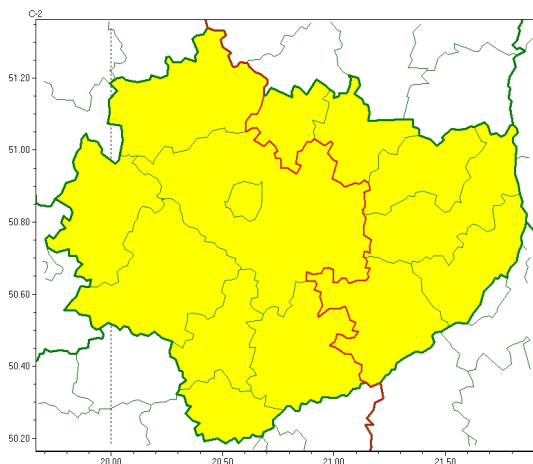

Zasięg ostrzeżeń w województwie

Oblodzenie
2024-03-18 11:20

Przymrozki
2024-03-18 11:20

WOJEWÓDZTWO WI TOKRZYSKIE
OSTRZEŻENIA METEOROLOGICZNE ZBIORCZO NR 37
WYKAZ OBLÓW I ZASIĘG OSTRZEŻEŃ
o godz. 11:20 dnia 18.03.2024

Zjawisko/Stopień zagrożenia	Oblodzenie/1
Obszar (w nawiasie numer ostrzeżenia dla powiatu)	powiaty: buski(26), jędrzejowski(26), kazimierski(26), Kielce(27), kielecki(27), konecki(26), opatowski(28), ostrowiecki(28), pińczowski(26), sandomierski(26), skarżyski(27), starachowicki(28), staszowski(26), włoszczowski(25)
Ważność	od godz. 19:00 dnia 18.03.2024 do godz. 09:00 dnia 19.03.2024
Prawdopodobieństwo	70%
Przebieg	Prognozuje się lokalnie zamarzanie mokrej nawierzchni dróg i chodników po opadach deszczu ze śniegiem i mokrego śniegu powodujących cechy oblodzenia. Temperatura minimalna około -2°C, temperatura minimalna przy gruncie około -4°C.
SMS	IMGW-PIB OSTRZEŻENIA: OBLÓDZENIE/1 w województwie świętokrzyskim (wszystkie powiaty) od 19:00/18.03 do 09:00/19.03.2024 temp. min. około -2 st., przy gruncie do -4 st., lisko. Dotyczy powiatów: wszystkie powiaty.
RSO	Woj. w. świętokrzyskie (wszystkie powiaty), IMGW-PIB wydał ostrzeżenie pierwszego stopnia o oblodzeniu
Uwagi	Brak.
Zjawisko/Stopień zagrożenia	Przymrozki/1
Obszar (w nawiasie numer ostrzeżenia dla powiatu)	powiaty: opatowski(27), ostrowiecki(27), sandomierski(25), skarżyski(26), starachowicki(27), staszowski(25)
Ważność	od godz. 20:00 dnia 17.03.2024 do godz. 08:00 dnia 19.03.2024
Prawdopodobieństwo	80%