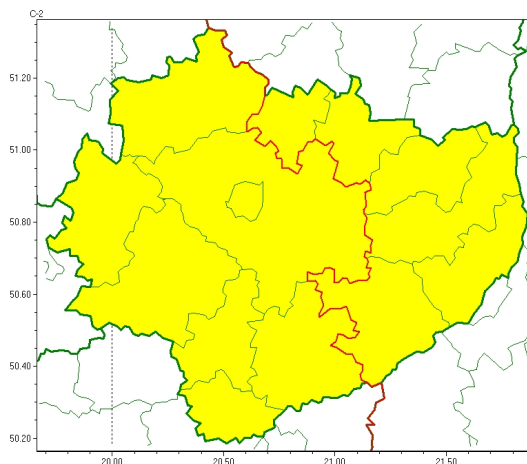

Zasięg ostrzeżeń w województwie

Oblodzenie
2024-03-18 11:20

Przymrozki
2024-03-18 11:20

WOJEWÓDZTWO WI TOKRZYSKIE
OSTRZEŻENIA METEOROLOGICZNE ZBIORCZO NR 37
WYKAZ OBLÓW I ZASIĘG OSTRZEŻEŃ
o godz. 11:20 dnia 18.03.2024

Zjawisko/Stopień zagrożenia	Oblodzenie/1
Obszar (w nawiasie numer ostrzeżenia dla powiatu)	powiaty: buski(26), jędrzejowski(26), kazimierski(26), Kielce(27), kielecki(27), konecki(26), opatowski(28), ostrowiecki(28), pińczowski(26), sandomierski(26), skarżyski(27), starachowicki(28), staszowski(26), włoszczowski(25)
Ważność	od godz. 19:00 dnia 18.03.2024 do godz. 09:00 dnia 19.03.2024
Prawdopodobieństwo	70%
Przebieg	Prognozuje się lokalnie zamarzanie mokrej nawierzchni dróg i chodników po opadach deszczu ze śniegiem i mokrego śniegu powodujących cechy oblodzenia. Temperatura minimalna około -2°C, temperatura minimalna przy gruncie około -4°C.
SMS	IMGW-PIB OSTRZEŻENIA: OBLÓDZENIE/1 w województwie świętokrzyskim (wszystkie powiaty) od 19:00/18.03 do 09:00/19.03.2024 temp. min. około -2 st., przy gruncie do -4 st., lisko. Dotyczy powiatów: wszystkie powiaty.
RSO	Woj. w. świętokrzyskie (wszystkie powiaty), IMGW-PIB wydał ostrzeżenie pierwszego stopnia o oblodzeniu
Uwagi	Brak.
Zjawisko/Stopień zagrożenia	Przymrozki/1
Obszar (w nawiasie numer ostrzeżenia dla powiatu)	powiaty: opatowski(27), ostrowiecki(27), sandomierski(25), skarżyski(26), starachowicki(27), staszowski(25)
Ważność	od godz. 20:00 dnia 17.03.2024 do godz. 08:00 dnia 19.03.2024
Prawdopodobieństwo	80%