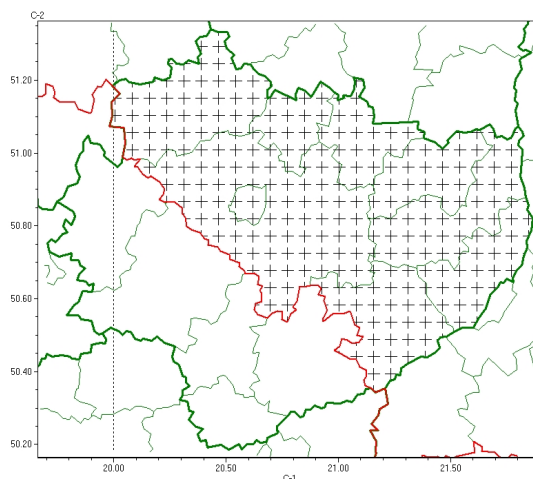

Zasięg komunikatu w województwie

Oblodzenie

Komunikat meteorologiczny z godz. 22:21 dnia 17.03.2024

Nazwa biura	IMGW-PIB Biuro Prognoz Meteorologicznych w Krakowie
Zjawiska	Oblodzenie
Obszar	województwo świętokrzyskie powiaty: kielce, kielecki, konecki, opatowski, ostrowiecki, sandomierski, skarżyski, starachowicki, staszowski
Sytuacja meteorologiczna	Z uwagi na obserwowany spadek temperatury powietrza poniżej 0st w trakcie i po opadach deszczu ze śniegiem oraz mokrego niegu, miejscami wystąpiło oblodzenie mokrej nawierzchni dróg i chodników.
Uwagi	Komunikat przygotowany na podstawie danych z systemów teledetekcji atmosfery oraz sieci pomiarowo-obszernych IMGW-PIB. Lokalnie zjawiska mogły mieć inny przebieg niż opisany.
Godzina i data wydania	godz. 22:21 dnia 17.03.2024
Opracowanie niniejsze i jego format, jako przedmiot prawa autorskiego podlega ochronie prawnej, zgodnie z przepisami ustawy z dnia 4 lutego 1994r o prawie autorskim i prawach pokrewnych (dz. U. z 2006 r. Nr 90, poz. 631 z późn. zm.). Wszelkie dalsze udostępnianie, rozpowszechnianie (przedruk, kopiowanie, wiadomości sms) jest dozwolone wyłącznie w formie dosłownej z bezwzględnym wskazaniem źródła informacji tj. IMGW-PIB.	