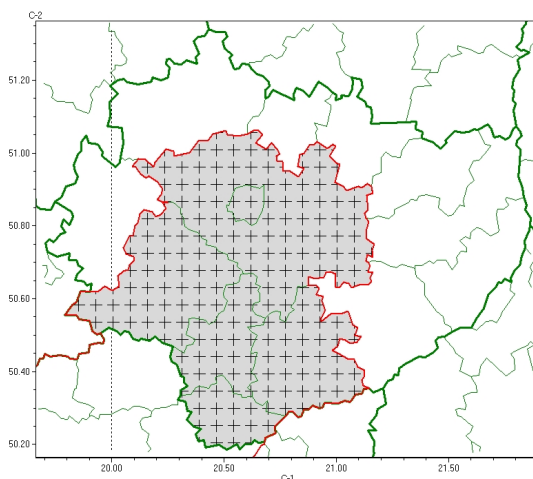

Zasięg komunikatu w województwie

Przymrozki

Komunikat meteorologiczny z godz. 05:22 dnia 15.03.2024

Nazwa biura	IMGW-PIB Biuro Prognoz Meteorologicznych w Krakowie
Zjawiska	Przymrozki
Obszar	województwo świętokrzyskie powiaty: buski, jędrzejowski, kazimierski, Kielce, kielecki, pińczowski
Sytuacja meteorologiczna	Miejscami wystąpiły mgły ograniczające widzialność do około 100 m. Po godz. 08:00 mgły bardzo szybko zanikały.
Uwagi	Komunikat przygotowany na podstawie danych z systemów teledetekcji atmosfery oraz sieci pomiarowo-obszernych IMGW-PIB. Lokalnie zjawiska mogą mieć inny przebieg niż opisany.
Godzina i data wydania	godz. 05:22 dnia 15.03.2024