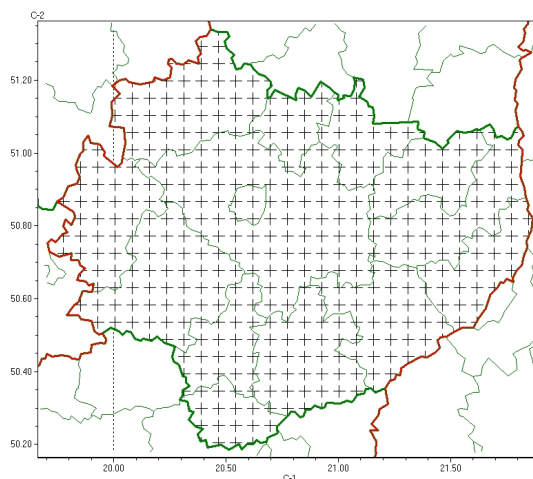

Zasięg komunikatu w województwie

Przymrozki

Komunikat meteorologiczny z godz. 00:21 dnia 15.03.2024

Nazwa biura	IMGW-PIB Biuro Prognoz Meteorologicznych w Krakowie
Zjawiska	Przymrozki
Obszar	województwo świętokrzyskie powiaty: buski, jędrzejowski, kazimierski, Kielce, kielecki, konecki, opatowski, ostrowiecki, pińczowski, sandomierski, skarżyski, starachowicki, staszowski, włoszczowski
Sytuacja meteorologiczna	Lokalnie w obszarach dłuższych rozpozogdzie przewiduje się spadek temperatury do około -1°C , przy gruncie do około -3°C .
Uwagi	Komunikat przygotowano na podstawie danych z systemów teledetekcji atmosfery oraz sieci pomiarowo-obszernych IMGW-PIB. Lokalnie zjawiska mogą mieć inny przebieg niż opisany.
Godzina i data wydania	godz. 00:21 dnia 15.03.2024