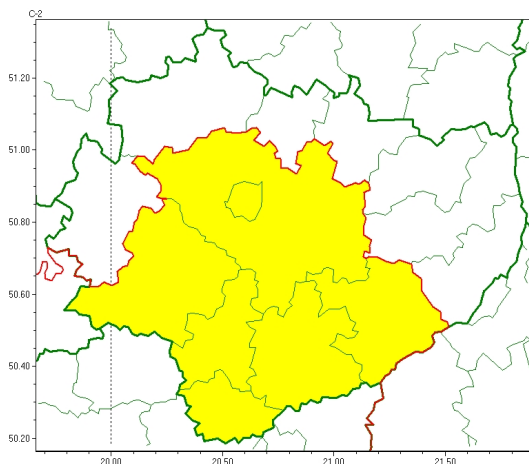

Zasięg ostrzeżeń w województwie

Gęsta mgła
2024-03-14 11:34

WOJEWÓDZTWO WI TOKRZYSKIE
OSTRZEŻENIA METEOROLOGICZNE ZBIORCZO NR 35
WYKAZ OBOWIĄZUJĄCYCH OSTRZEŻEŃ
o godz. 11:34 dnia 14.03.2024

Zjawisko/Stopień zagrożenia	Gęsta mgła/l
Obszar (w nawiasie numer ostrzeżenia dla powiatu)	powiaty: buski(23), jdrzejowski(23), kazimierski(23), Kielce(24), kielecki(24), pińczowski(23), staszowski(23)
Ważność	od godz. 00:00 dnia 15.03.2024 do godz. 08:00 dnia 15.03.2024
Prawdopodobieństwo	80%
Przebieg	Miejscami prognozuje się gęste mgły, w zasięgu których widzialność będzie spadała poniżej 200 m.
SMS	IMGW-PIB OSTRZEŻENIA: MGŁA/l w województwie świętokrzyskim (7 powiatów) od 00:00/15.03 do 08:00/15.03.2024 widzialność poniżej 200 m. Dotyczy powiatów: buski, jdrzejowski, kazimierski, Kielce, kielecki, pińczowski i staszowski.
RSO	Woj. w świętokrzyskie (7 powiatów), IMGW-PIB wydał ostrzeżenie pierwszego stopnia o silnych mgłach
Uwagi	Brak.