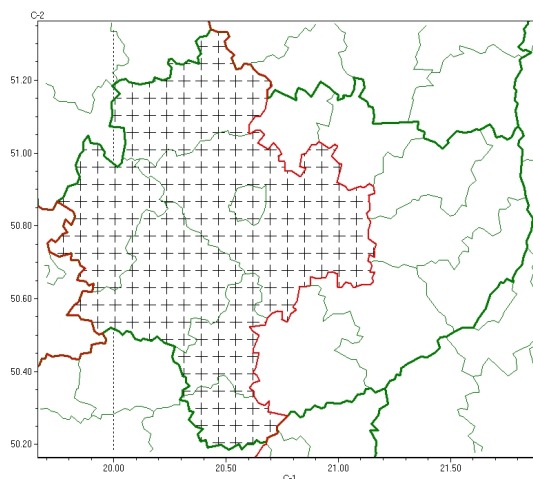

Zasięg komunikatu w województwie

Gęsta mgła

Komunikat meteorologiczny z godz. 07:14 dnia 14.03.2024

Nazwa biura	IMGW-PIB Biuro Prognoz Meteorologicznych w Krakowie
Zjawiska	Gęsta mgła
Obszar	województwo świętokrzyskie powiaty: jędrzejowski, kazimierski, Kielce, kielecki, konecki, pińczowski, włoszczowski
Sytuacja meteorologiczna	Miejscami występują mgły ograniczające widzialność poniżej 200 m. W ciągu najbliższych dwóch godzin prognozuje się stopniowy zanik mgieł i poprawę widzialności.
Uwagi	Komunikat przygotowano na podstawie danych z systemów teledetekcji atmosfery oraz sieci pomiarowo-obszernych IMGW-PIB. Lokalnie zjawiska mogą mieć inny przebieg niż opisany.
Godzina i data wydania	godz. 07:14 dnia 14.03.2024