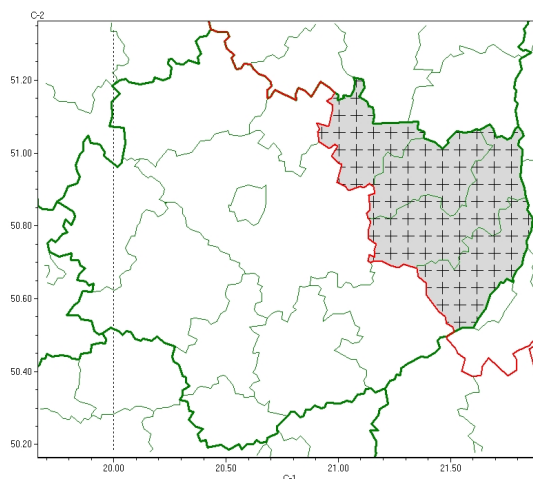

Zasięg komunikatu w województwie

Przymrozki

Komunikat meteorologiczny z godz. 06:19 dnia 10.03.2024

Nazwa biura	IMGW-PIB Biuro Prognoz Meteorologicznych w Krakowie
Zjawiska	Przymrozki
Obszar	województwo świętokrzyskie powiaty: opatowski, ostrowiecki, sandomierski, starachowicki
Sytuacja meteorologiczna	Na w/w obszarze temperatura powietrza obniżyła się miejscami do -3°C , -1°C , na północnym wschodzie województwa podlaskiego do -5°C . Przewiduje się, że w ciągu kolejnej nocy, z niedzieli na poniedziałek przymrozki są spodziewane w Polsce północno-wschodniej, na Kaszubach, częściowo wschodnim Mazowszu i na północy województwa lubelskiego.
Uwagi	Komunikat przygotowany na podstawie danych z systemów teledetekcji atmosfery oraz sieci pomiarowo-obszernych IMGW-PIB. Lokalnie zjawiska mogą mieć inny przebieg niż opisany.
Godzina i data wydania	godz. 06:19 dnia 10.03.2024