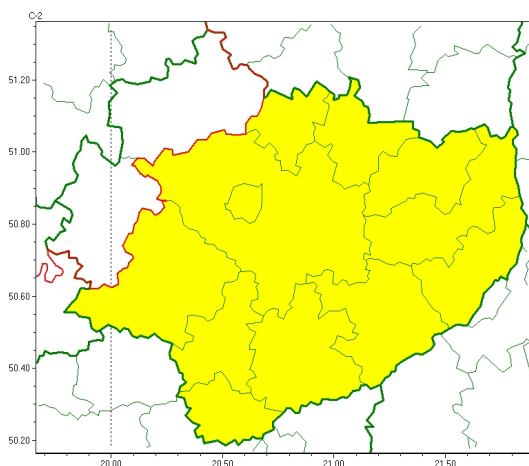

Zasięg ostrzeżeń w województwie

Oblodzenie
2024-02-01 11:24

WOJEWÓDZTWO WI TOKRZYSKIE OSTRZEŻENIA METEOROLOGICZNE ZBIORCZO NR 28 WYKAZ OBOWIĄZUJĄCYCH OSTRZEŻEŃ o godz. 11:24 dnia 01.02.2024

Zjawisko/Stopień zagrożenia	Oblodzenie/1
Obszar (w nawiasie numer ostrzeżenia dla powiatu)	powiaty: buski(18), jdrzejowski(18), kazimierski(18), Kielce(18), kielecki(18), opatowski(19), ostrowiecki(19), pińczowski(18), sandomierski(18), skarżyski(19), starachowicki(19), staszowski(18)
Ważność	od godz. 00:00 dnia 02.02.2024 do godz. 08:30 dnia 02.02.2024
Prawdopodobieństwo	75%
Przebieg	Prognozuje się zamarzanie mokrej nawierzchni dróg i chodników po opadach deszczu, deszczu ze mrogiem i mokrego niegu powodujących ceich oblodzenie. Temperatura minimalna od -3°C do 0°C, temperatura minimalna przy gruncie około -3°C.
SMS	IMGW-PIB OSTRZEŻENIA: OBLODZENIE/1 w województwie świętokrzyskim (12 powiatów) od 00:00/02.02 do 08:30/02.02.2024 temp. min. od -3 st. do 0 st., przy gruncie do -3 st., lisko. Dotyczy powiatów: buski, jdrzejowski, kazimierski, Kielce, kielecki, opatowski, ostrowiecki, pińczowski, sandomierski, skarżyski, starachowicki i staszowski.
RSO	Woj. w świętokrzyskim (12 powiatów), IMGW-PIB wydał ostrzeżenie pierwszego stopnia o oblodzeniu
Uwagi	Brak.