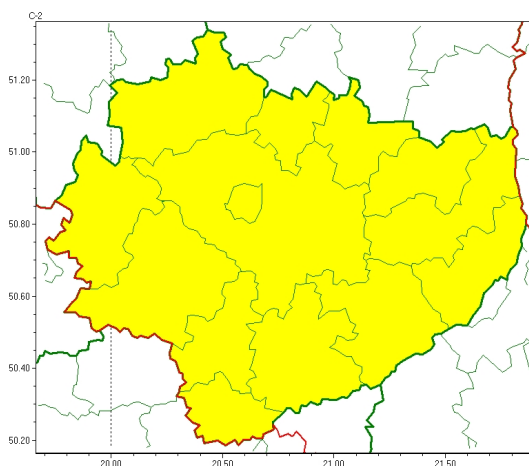

Zasięg ostrzeżeń w województwie

Oblodzenie
2024-01-27 20:59

WOJEWÓDZTWO WI TOKRZYSKIE OSTRZEŻENIA METEOROLOGICZNE ZBIORCZO NR 27 WYKAZ OBOWIĄZUJĄCYCH OSTRZEŻEŃ o godz. 20:59 dnia 27.01.2024

Zjawisko/Stopień zagrożenia	Oblodzenie/1
Obszar (w nawiasie numer ostrzeżenia dla powiatu)	powiaty: buski(17), jędrzejowski(17), kazimierski(17), Kielce(17), kielecki(17), konecki(18), opatowski(18), ostrowiecki(18), pińczowski(17), sandomierski(17), skarżyski(18), starachowicki(18), staszowski(17), włoszczowski(17)
Ważność	od godz. 21:00 dnia 27.01.2024 do godz. 09:00 dnia 28.01.2024
Prawdopodobieństwo	80%
Przebieg	Prognozuje się zamarzanie mokrej nawierzchni dróg i chodników po opadach deszczu powodujących takich oblodzenie. Temperatura powietrza obniży się do około -1°C , temperatura minimalna przy gruncie około -2°C .
SMS	IMGW-PIB OSTRZEŻEGA: OBLODZENIE/1 w świętokrzyskie (wszystkie powiaty) od 21:00/27.01 do 09:00/28.01.2024 temp. min. ok. -1°C , przy gruncie ok. -2°C , lisko. Dotyczy powiatów: wszystkie powiaty.
RSO	Woj. w świętokrzyskie (wszystkie powiaty), IMGW-PIB wydał ostrzeżenie pierwszego stopnia o oblodzeniu
Uwagi	Brak.