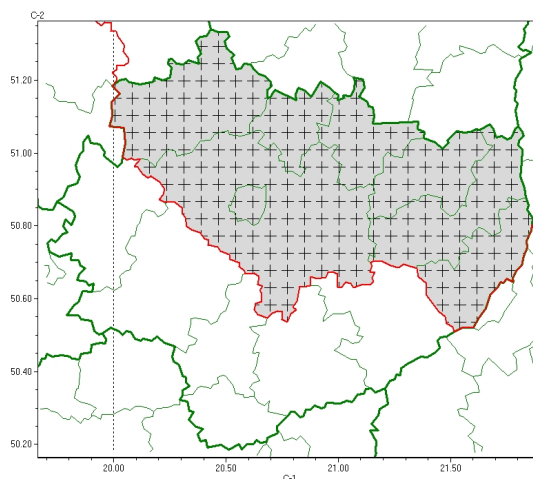

Zasięg komunikatu w województwie

Oblodzenie, Intensywne opady śniegu

Komunikat meteorologiczny z godz. 21:37 dnia 18.01.2024

Nazwa biura	IMGW-PIB Biuro Prognoz Meteorologicznych w Krakowie
Zjawiska	Oblodzenie Intensywne opady śniegu
Obszar	województwo świętokrzyskie powiaty: Kielce, kielecki, konecki, opatowski, ostrowiecki, sandomierski, skarżyski, starachowicki
Sytuacja meteorologiczna	Temperatura powietrza spadła poniżej 0°C. Okresami występowały intensywne opady śniegu, podczas których widzialność spadała poniżej 1000 m. Opady utrzymały się przez kilka godzin, potem zaczęły zanikać.
Uwagi	Komunikat przygotowano na podstawie danych z systemów teledetekcji atmosfery oraz sieci pomiarowo-obszernych IMGW-PIB. Lokalnie zjawiska mogły mieć inny przebieg niż opisany.
Godzina i data wydania	godz. 21:37 dnia 18.01.2024
<p>Opracowanie niniejsze i jego format, jako przedmiot prawa autorskiego podlega ochronie prawnej, zgodnie z przepisami ustawy z dnia 4 lutego 1994r o prawie autorskim i prawach pokrewnych (dz. U. z 2006 r. Nr 90, poz. 631 z późn. zm.). Wszelkie dalsze udostępnianie, rozpowszechnianie (przedruk, kopiowanie, wiadomości sms) jest dozwolone wyłącznie w formie dosłownej z bezwzględnym wskazaniem źródła informacji tj. IMGW-PIB.</p>	