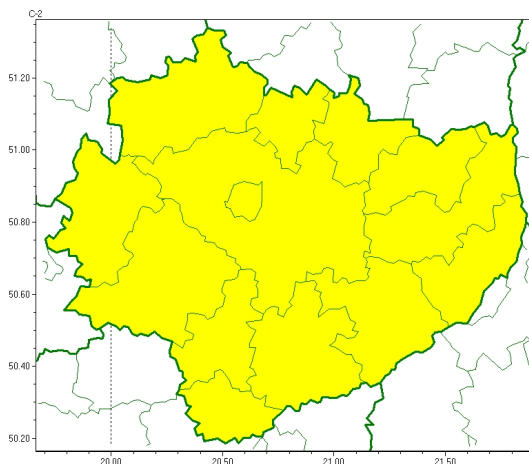

Zasięg ostrzeżeń w województwie

Oblodzenie
2024-01-15 20:35

WOJEWÓDZTWO WI TOKRZYSKIE OSTRZEŻENIA METEOROLOGICZNE ZBIORCZO NR 16 WYKAZ OBLÓDZENIA I ZASIĘGU OSTRZEŻENIA o godz. 20:35 dnia 15.01.2024

Zjawisko/Stopień zagrożenia	Oblodzenie/1
Obszar (w nawiasie numer ostrzeżenia dla powiatu)	powiaty: buski(10), j. drzejowski(10), kazimierski(10), Kielce(10), kielecki(10), konecki(11), opatowski(11), ostrowiecki(11), pińczowski(10), sandomierski(10), skarżyski(11), starachowicki(11), staszowski(10), włoszczowski(10)
Ważność	od godz. 20:40 dnia 15.01.2024 do godz. 09:00 dnia 16.01.2024
Prawdopodobieństwo	90%
Przebieg	Prognozuje się zamarzanie mokrej nawierzchni dróg i chodników po opadach mokrego śniegu powodujących ciężkie oblodzenie. Temperatura minimalna od -7°C do -5°C , temperatura minimalna przy gruncie od -9°C do -6°C .
SMS	IMGW-PIB OSTRZEŻENIA: OBLÓDZENIE/1 w województwie świętokrzyskim (wszystkie powiaty) od 20:40/15.01 do 09:00/16.01.2024 temp. min. od -7°C do -5°C , przy gruncie do -9°C do -6°C , lisko. Dotyczy powiatów: wszystkie powiaty.
RSO	Woj. w. świętokrzyskie (wszystkie powiaty), IMGW-PIB wydał ostrzeżenie pierwszego stopnia o oblodzeniu
Uwagi	Brak.