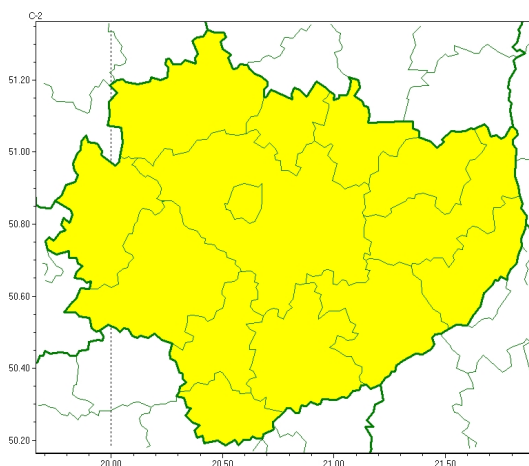

Zasięg ostrzeżeń w województwie

Oblodzenie
2024-01-14 14:17

WOJEWÓDZTWO WI TOKRZYSKIE OSTRZEŻENIA METEOROLOGICZNE ZBIORCZO NR 15 WYKAZ OBOWIĄZUJĄCYCH OSTRZEŻEŃ o godz. 14:17 dnia 14.01.2024

Zjawisko/Stopień zagrożenia	Oblodzenie/1
Obszar (w nawiasie numer ostrzeżenia dla powiatu)	powiaty: buski(9), jędrzejowski(9), kazimierski(9), Kielce(9), kielecki(9), konecki(10), opatowski(10), ostrowiecki(10), pińczowski(9), sandomierski(9), skarżyski(10), starachowicki(10), staszowski(9), włoszczowski(9)
Ważność	od godz. 17:00 dnia 14.01.2024 do godz. 09:00 dnia 15.01.2024
Prawdopodobieństwo	80%
Przebieg	Prognozuje się zamarzanie mokrej nawierzchni dróg i chodników po opadach deszczu ze mrogiem i mokrego niegu powodujących ich oblodzenie. Temperatura minimalna około -2°C temperatura minimalna przy gruncie około -5°C.
SMS	IMGW-PIB OSTRZEŻENIA: OBLODZENIE/1 w województwie świętokrzyskim (wszystkie powiaty) od 17:00/14.01 do 09:00/15.01.2024 temp. min. do -2 st., przy gruncie do -5 st., lisko. Dotyczy powiatów: wszystkie powiaty.
RSO	Woj. w. świętokrzyskie (wszystkie powiaty), IMGW-PIB wydał ostrzeżenie pierwszego stopnia o oblodzeniu
Uwagi	Brak.